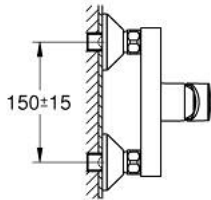

23 635 001 BAUEDGE ΜΙΚΤΗΣ ΝΤΟΥΣ ΜΕ ΈΝΑ ΜΟΧΛΌ 1/2"

ΠΕΡΙΓΡΑΦΗ ΠΡΟΪΟΝΤΟΣ

- Χρώμα: chrome
- επίτοιχη
- μεταλλική λαβή
- GROHE Long-Life 35 mm ceramic cartridge
- με περιοριστή θερμοκρασίας
- Φινίρισμα GROHE Long-Life
- ρυθμιζόμενος περιοριστής ρυθμός ροής
- έξοδος ντούς κάτω 1/2" με ενσωματωμένη βαλβίδα αντεπιστροφής
- προστασία κατά της ανάστροφης ροής
- σύνδεσμοι σχήματος S
- metal wall escutcheon
- professional exclusive

23 635 001 BAUEDGE ΜΙΚΤΗΣ ΝΤΟΥΣ ΜΕ ΈΝΑ ΜΟΧΛΌ 1/2"

ΑΝΤΑΛΛΑΚΤΙΚΑ , Σεπτεμβρίου 2018 – τώρα

- 1: Μηχανισμός (Αριθμός ανταλλακτικού 46374000)
 - 2: Σύνδεσμος σχήματος S (Αριθμός ανταλλακτικού 12075000)
 - 2.1: Λάστιχο στεγανοποίησης (Αριθμός ανταλλακτικού 0138600M)
 - 2.2: Ροζέτα (Αριθμός ανταλλακτικού 0221000M)
 - 3: Ρακόρ-Εδρα 1/2" (Αριθμός ανταλλακτικού 45044000)
 - 4: Βαλβίδα αντεπιστροφής (Αριθμός ανταλλακτικού 42601000)
 - 5: Προέκταση 3/4", 20mm (Αριθμός ανταλλακτικού 0713000M)*
 - 6: Special spanner (Αριθμός ανταλλακτικού 19377000)*
 - 7: Κλειδί (Αριθμός ανταλλακτικού 19332000)*
- * Προαιρετικά εξαρτήματα