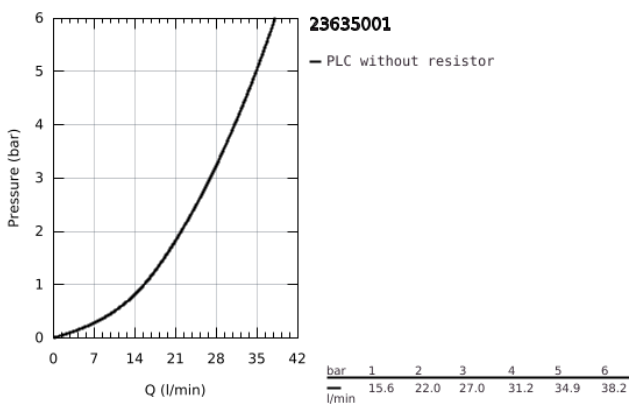

23 635 001 BAUEDGE ΜΙΚΤΗΣ ΝΤΟΥΣ ΜΕ ΈΝΑ ΜΟΧΛΌ 1/2"

ΠΕΡΙΓΡΑΦΗ ΠΡΟΪΟΝΤΟΣ

- Χρώμα: chrome
- επίτοιχη
- μεταλλική λαβή
- GROHE Long-Life 35 mm ceramic cartridge
- με περιοριστή θερμοκρασίας
- Φινίρισμα GROHE Long-Life
- ρυθμιζόμενος περιοριστής ρυθμός ροής
- έξοδος ντούς κάτω 1/2" με ενσωματωμένη βαλβίδα αντεπιστροφής
- προστασία κατά της ανάστροφης ροής
- σύνδεσμοι σχήματος S
- metal wall escutcheon
- professional exclusive

23 635 001 BAUEDGE ΜΙΚΤΗΣ ΝΤΟΥΣ ΜΕ ΈΝΑ ΜΟΧΛΌ 1/2"

ΑΝΤΑΛΛΑΚΤΙΚΑ , Σεπτεμβρίου 2018 – τώρα

- 1: Μηχανισμός (Αριθμός ανταλλακτικού 46374000)
 - 2: Σύνδεσμος σχήματος S (Αριθμός ανταλλακτικού 12075000)
 - 2.1: Λάστιχο στεγανοποίησης (Αριθμός ανταλλακτικού 0138600M)
 - 2.2: Ροζέτα (Αριθμός ανταλλακτικού 0221000M)
 - 3: Ρακόρ-Εδρα 1/2" (Αριθμός ανταλλακτικού 45044000)
 - 4: Βαλβίδα αντεπιστροφής (Αριθμός ανταλλακτικού 42601000)
 - 5: Προέκταση 3/4", 20mm (Αριθμός ανταλλακτικού 0713000M)*
 - 6: Special spanner (Αριθμός ανταλλακτικού 19377000)*
 - 7: Κλειδί (Αριθμός ανταλλακτικού 19332000)*
- * Προαιρετικά εξαρτήματα