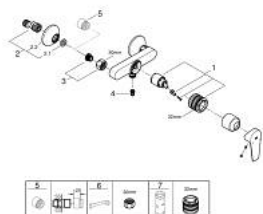

23 635 001 BAUEDGE ΜΙΚΤΗΣ ΝΤΟΥΣ ΜΕ ΈΝΑ ΜΟΧΛΌ 1/2"

ΠΕΡΙΓΡΑΦΗ ΠΡΟΪΟΝΤΟΣ

- Χρώμα: chrome
- επίτοιχη
- μεταλλική λαβή
- GROHE Long-Life 35 mm ceramic cartridge
- με περιοριστή θερμοκρασίας
- Φινίρισμα GROHE Long-Life
- ρυθμιζόμενος περιοριστής ρυθμός ροής
- έξοδος ντούς κάτω 1/2" με ενσωματωμένη βαλβίδα αντεπιστροφής
- προστασία κατά της ανάστροφης ροής
- σύνδεσμοι σχήματος S
- metal wall escutcheon
- professional exclusive

23 635 001 BAUEDGE ΜΙΚΤΗΣ ΝΤΟΥΣ ΜΕ ΈΝΑ ΜΟΧΛΌ 1/2"

ΑΝΤΑΛΛΑΚΤΙΚΑ , Σεπτεμβρίου 2018 – τώρα

- 1: Μηχανισμός (Αριθμός ανταλλακτικού 46374000)
 - 2: Σύνδεσμος σχήματος S (Αριθμός ανταλλακτικού 12075000)
 - 2.1: Λάστιχο στεγανοποίησης (Αριθμός ανταλλακτικού 0138600M)
 - 2.2: Ροζέτα (Αριθμός ανταλλακτικού 0221000M)
 - 3: Ρακόρ-Εδρα 1/2" (Αριθμός ανταλλακτικού 45044000)
 - 4: Βαλβίδα αντεπιστροφής (Αριθμός ανταλλακτικού 42601000)
 - 5: Προέκταση 3/4", 20mm (Αριθμός ανταλλακτικού 0713000M)*
 - 6: Special spanner (Αριθμός ανταλλακτικού 19377000)*
 - 7: Κλειδί (Αριθμός ανταλλακτικού 19332000)*
- * Προαιρετικά εξαρτήματα