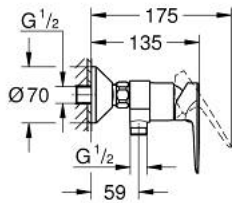

23 635 001 BAUEDGE ΜΙΚΤΗΣ ΝΤΟΥΣ ΜΕ ΈΝΑ ΜΟΧΛΌ 1/2"

ΠΕΡΙΓΡΑΦΗ ΠΡΟΪΟΝΤΟΣ

- Χρώμα: chrome
- επίτοιχη
- μεταλλική λαβή
- GROHE Long-Life 35 mm ceramic cartridge
- με περιοριστή θερμοκρασίας
- Φινίρισμα GROHE Long-Life
- ρυθμιζόμενος περιοριστής ρυθμός ροής
- έξοδος ντούς κάτω 1/2" με ενσωματωμένη βαλβίδα αντεπιστροφής
- προστασία κατά της ανάστροφης ροής
- σύνδεσμοι σχήματος S
- metal wall escutcheon
- professional exclusive

23 635 001 BAUEDGE ΜΙΚΤΗΣ ΝΤΟΥΣ ΜΕ ΈΝΑ ΜΟΧΛΌ 1/2"

ΑΝΤΑΛΛΑΚΤΙΚΑ , Σεπτεμβρίου 2018 – τώρα

- 1: Μηχανισμός (Αριθμός ανταλλακτικού 46374000)
 - 2: Σύνδεσμος σχήματος S (Αριθμός ανταλλακτικού 12075000)
 - 2.1: Λάστιχο στεγανοποίησης (Αριθμός ανταλλακτικού 0138600M)
 - 2.2: Ροζέτα (Αριθμός ανταλλακτικού 0221000M)
 - 3: Ρακόρ-Εδρα 1/2" (Αριθμός ανταλλακτικού 45044000)
 - 4: Βαλβίδα αντεπιστροφής (Αριθμός ανταλλακτικού 42601000)
 - 5: Προέκταση 3/4", 20mm (Αριθμός ανταλλακτικού 0713000M)*
 - 6: Special spanner (Αριθμός ανταλλακτικού 19377000)*
 - 7: Κλειδί (Αριθμός ανταλλακτικού 19332000)*
- * Προαιρετικά εξαρτήματα