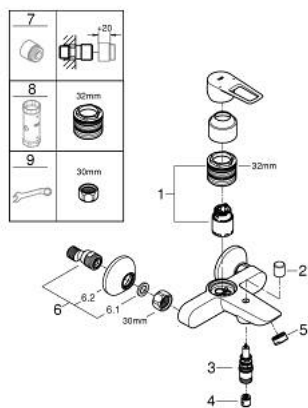

23 602 001 ΒΑΥΛΟΡ ΜΙΚΤΗΣ ΛΟΥΤΡΪ ΜΕ ΈΝΑ ΜΟΧΛΌ 1/2"

ΑΝΤΑΛΛΑΚΤΙΚΑ , Νοεμβρίου 2021 – τώρα

- 1: Μηχανισμός (Αριθμός ανταλλακτικού 46374000)
 - 2: Κεφαλή Διανομέα (Αριθμός ανταλλακτικού 64309000)
 - 3: Διανομέας (Αριθμός ανταλλακτικού 65655000)
 - 4: Βαλβίδα αντεπιστροφής (Αριθμός ανταλλακτικού 08565000)
 - 5: Φίλτρο ροής (Αριθμός ανταλλακτικού 13941000)
 - 6: Σύνδεσμος σχήματος S (Αριθμός ανταλλακτικού 12075000)
 - 6.1: Λάστιχο στεγανοποίησης (Αριθμός ανταλλακτικού 0138600M)
 - 6.2: Ροζέτα (Αριθμός ανταλλακτικού 0221000M)
 - 7: Προέκταση 3/4", 20mm (Αριθμός ανταλλακτικού 0713000M)*
 - 8: Κλειδί (Αριθμός ανταλλακτικού 19332000)*
 - 9: Special spanner (Αριθμός ανταλλακτικού 19377000)*
- * Προαιρετικά εξαρτήματα