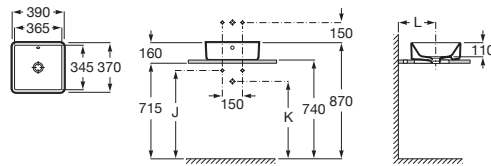

THE GAP

SQUARE - Νιπτήρας επικαθήμενος από πορσελάνη

ΔΙΑΣΤΑΣΕΙΣ

Μήκος 390 mm
 Πλάτος 370 mm
 Ύψος 130 mm

ΧΡΩΜΑΤΑ ΚΑΙ ΦΙΝΙΡΙΣΜΑΤΑ

ΤΕΧΝΙΚΑ ΣΧΕΔΙΑ

ΧΑΡΑΚΤΗΡΙΣΤΙΚΑ

BackGlazed

WeightKG: 11

Βάθος γούρνας (mm): 110

Διαμορφωμένη οπή μπαταρίας: Χωρίς οπές μπαταρίας

Θέση γούρνας: Κεντρικό

Μήκος γούρνας (mm): 365

Πλάτος γούρνας (mm): 345

Σετ τοποθέτησης: Δεν περιλαμβάνεται

Σχήμα: Τετράγωνη