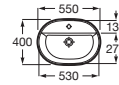

THE GAP

ROUND - Νιπτήρας επικαθήμενος από πορσελάνη

ΔΙΑΣΤΑΣΕΙΣ

Μήκος	550 mm
Πλάτος	400 mm
Ύψος	130 mm

ΧΡΩΜΑΤΑ ΚΑΙ ΦΙΝΙΡΙΣΜΑΤΑ

00 White

ΤΕΧΝΙΚΑ ΣΧΕΔΙΑ

ΧΑΡΑΚΤΗΡΙΣΤΙΚΑ

Βάθος γούρνas (mm): 110

Διαμορφωμένη οπή μπαταρίας: 1 οπή μπαταρίας στο κέντρο

Θέση γούρνas: Κεντρικό

Μήκος γούρνas (mm): 530

Πλάτος γούρνas (mm): 270

Σχήμα: Κυκλικός

Τύπος εγκατάστασης: Γούρνα / Ελεύθερης τοποθέτησης

Υλικό: Υαλώδης πορσελάνη

Trap	K	L
Totem	530	610
Minimal		
Bottle	610	640