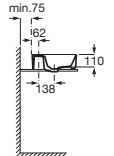

THE GAP

ROUND - Νιπτήρας επικαθήμενος από πορσελάνη

ΔΙΑΣΤΑΣΕΙΣ

Μήκος	550 mm
Πλάτος	400 mm
Ύψος	130 mm

ΧΡΩΜΑΤΑ ΚΑΙ ΦΙΝΙΡΙΣΜΑΤΑ

00 White

ΤΕΧΝΙΚΑ ΣΧΕΔΙΑ

ΧΑΡΑΚΤΗΡΙΣΤΙΚΑ

Βάθος γούρνas (mm): 110

Διαμορφωμένη οπή μπαταρίας: 1 οπή μπαταρίας στο κέντρο

Θέση γούρνas: Κεντρικό

Μήκος γούρνas (mm): 530

Πλάτος γούρνas (mm): 270

Σχήμα: Κυκλικός

Τύπος εγκατάστασης: Γούρνα / Ελεύθερης τοποθέτησης

Υλικό: Υαλώδης πορσελάνη

Trap	K	L
Totem	530	610
Minimal		
Bottle	610	640

ΣΥΜΒΑΤΟ ΜΕ

Σιφώνι νιπτήρα, 1 1/4".
Μήκος σωλήνα 30εκ.

506403810

Πάγκος μπάνιου ανθυγρός

857318...

Πάγκος μπάνιου ανθυγρός

5054015..

Σιφώνι νιπτήρα, 1 1/4".
Μήκος σωλήνα 30εκ.

506401614

The Gap

Οι καθαρές μορφές ανήκουν στο παρελθόν, ενώ τα τραπεζοειδή σχήματα και οι διακριτικές ανάποδες γωνίες θριαμβεύουν σε μια συλλογή που μπορεί να συνδυαστεί εύκολα ανεξάρτητα από το στυλ και το μέγεθος του χώρου του μπάνιου.