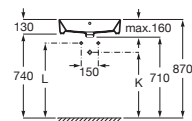

THE GAP

ROUND - Νιπτήρας επικαθήμενος από πορσελάνη

ΔΙΑΣΤΑΣΕΙΣ

Μήκος	550 mm
Πλάτος	400 mm
Ύψος	130 mm

ΧΡΩΜΑΤΑ ΚΑΙ ΦΙΝΙΡΙΣΜΑΤΑ

00 White

ΤΕΧΝΙΚΑ ΣΧΕΔΙΑ

ΧΑΡΑΚΤΗΡΙΣΤΙΚΑ

Βάθος γούρνas (mm): 110

Διαμορφωμένη οπή μπαταρίας: 1 οπή μπαταρίας στο κέντρο

Θέση γούρνas: Κεντρικό

Μήκος γούρνas (mm): 530

Πλάτος γούρνas (mm): 270

Σχήμα: Κυκλικός

Τύπος εγκατάστασης: Γούρνα / Ελεύθερης τοποθέτησης

Υλικό: Υαλώδης πορσελάνη

Trap	K	L
Totem	530	610
Minimal		
Bottle	610	640

ΣΥΜΒΑΤΟ ΜΕ

Σιφώνι νιπτήρα, 1 1/4".
Μήκος σωλήνα 30εκ.

506403810

Πάγκος μπάνιου ανθυγρός

857318...

Πάγκος μπάνιου ανθυγρός