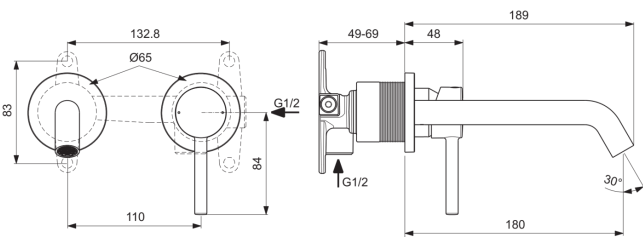

## A6938AA

CERALINE | Εντοιχιζόμενη μπαταρία ντους 175x189x116.5 mm, 180 mm Προβολή ρουξουνιού με chromeφινίρισμα, Kit 1 required (A1313), 5 l/min (3 bar), χωρίς βαλβίδα | Κρυφός αεριστής, Τεχνολογία Click, EPD, SmartShine

### Γενική πληροφορία

Τύπος προϊόντος:	Μπαταρίες νιπτήρα
Τύπος υποπροϊόντος:	Εντοιχιζόμενη μπαταρία ντους
Μάρκα:	Ideal Standard
Όνομα σουίτας:	CERALINE
Σχεδιαστής:	Ideal Standard
Colour:	AA - Chrome
Επιφανειακό αποτέλεσμα φινιρίσματος:	Γυαλιστερό
Ύψος (mm):	116.5
Πλάτος (mm):	175
Μήκος / Προβολή (mm):	189
Μέθοδος στερέωσης:	Απαιτείται κιτ 1
Προτεινόμενο ενσωματωμένο κιτ 1:	A1313
Καθαρό βάρος (kg):	0.88
Κωδικός EAN:	4015413343879