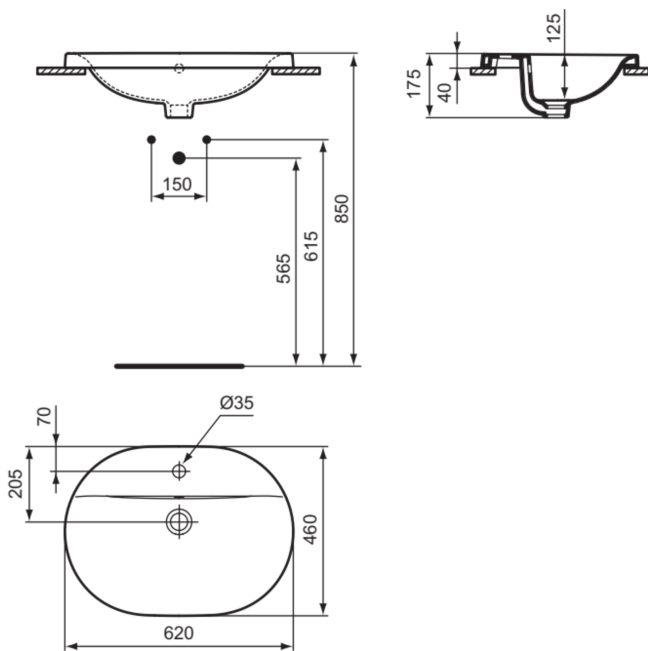

## E504001

CONNECT | Νιπτήρας πάγκου 620x460x175 mm με white glossyφινιρίσμα, 1 οπή, με υπερχειλίση

### Γενική πληροφορία

Τύπος προϊόντος:	Νιπτήρες
Τύπος υποπροϊόντος:	Νιπτήρας πάγκου
Μάρκα:	Ideal Standard
Όνομα σουίτας:	CONNECT
Σχεδιαστής:	Studio Levien
Colour:	01 - White Glossy
Επιφανειακό αποτέλεσμα φινιρίσματος:	Γυαλιστερό
Ύψος (mm):	175
Πλάτος (mm):	620
Μήκος / Προβολή (mm):	460
Καθαρό βάρος (kg):	9.35
Κωδικός EAN:	5017830446750