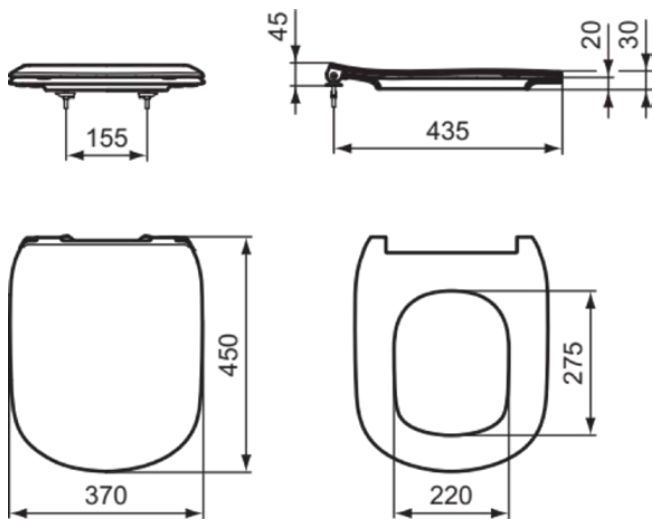

TESI

T352701

TESI | Κάθισμα Sandwich 370x450x45 mm με white glossyφινίρισμα | Κάθισμα soft close

Φωτογραφία και σχέδιο

Γενική πληροφορία

Τύπος προϊόντος:	Καθίσματα λεκάνης
Τύπος υποπροϊόντος:	Κάθισμα Sandwich
Μάρκα:	Ideal Standard
Όνομα σουίτας:	TESI
Σχεδιαστής:	Ideal Standard
Colour:	01 - White Glossy
Επιφανειακό αποτέλεσμα φινιρίσματος:	Γυαλιστερό
Ύψος (mm):	45
Πλάτος (mm):	370
Μήκος / Προβολή (mm):	450
Μέθοδος στερέωσης:	Σετ μεντεσέδες
Καθαρό βάρος (kg):	2.20
VVS:	615323100
Κωδικός EAN:	8014140430315

Χαρακτηριστικά

Κάθισμα soft close

Λήψεις

[• Installation Guide](#)

[• Spare Parts List](#)

Εξειδικεύσεις προϊόντος

Προστασία κατά της κλοπής:	Όχι
Λειτουργία κλεισίματος:	Μαλακό κλείσιμο
Κωδικός χρώματος:	01
Περιγραφή χρώματος:	white glossy
Συνεχής πείρος μεντεσέ:	Όχι
Θέση στερέωσης:	Κορυφή
Για γενικής χρήσης λεκάνη τουαλέτας:	Όχι
Υλικό μεντεσέ:	ανοξειδωτο ατσάλι
Αρθρωτή σύνδεση ποδιών στο κάθισμα:	Καρφίτσες τοποθετημένες στο κάπια
Υλικό:	Πλαστικό
Ποιότητα υλικού:	Duroplast
Τεχνολογία PVD:	Όχι
Επιλογή γρήγορης απελευθέρωσης:	Ναι
Λεπτή εμφάνιση:	Ναι
Επιφανειακό αποτέλεσμα φινιρίσματος:	Γυαλιστερό
Με υγιεινή εσοχή / σταθερό κάθισμα τουαλέτας:	Όχι

TESI

T352701

TESI | Κάθισμα Sandwich 370x450x45 mm με white glossyφινίρισμα | Κάθισμα soft close

Εξειδικεύσεις προϊόντος

Με μοτίβο/εικονίδιο:

Όχι

Η τοπική σας επαφή:

België • Belgique