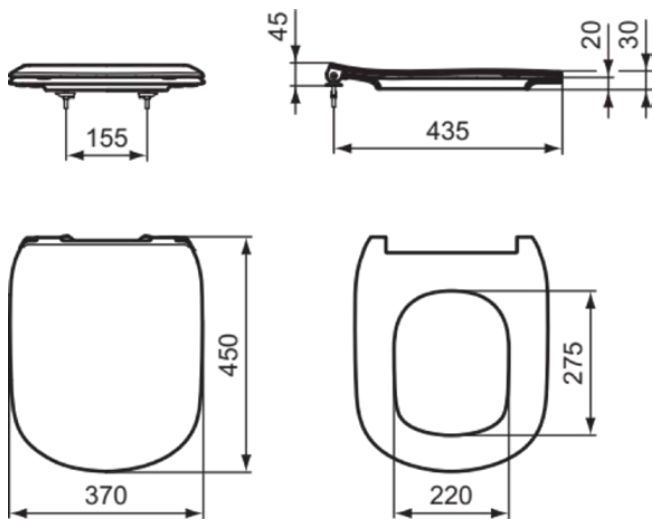

TESI

T3527V1

TESI | Κάθισμα Sandwich 370x450x45 mm με silk whiteφινιρίσμα | Κάθισμα soft close

## Φωτογραφία και σχέδιο

## Γενική πληροφορία

Τύπος προϊόντος:	Καθίσματα λεκάνης
Τύπος υποπροϊόντος:	Κάθισμα Sandwich
Μάρκα:	Ideal Standard
Όνομα σουίτας:	TESI
Σχεδιαστής:	Ideal Standard
Colour:	V1 - Silk White
Επιφανειακό αποτέλεσμα φινιρίσματος:	Σατέν
Ύψος (mm):	45
Πλάτος (mm):	370
Μήκος / Προβολή (mm):	450
Μέθοδος στερέωσης:	Σετ μεντεσέδες
Καθαρό βάρος (kg):	2.20
Κωδικός EAN:	8014140457336