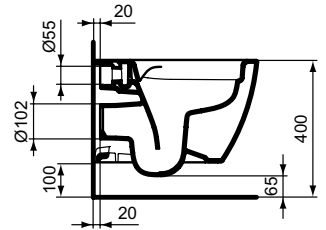

Ideal Standard

iLife S

αριθμός αντικειμένου: T459201

Λεκάνη κρεμαστή, RimLS+

i.life S λεκάνη κρεμαστή Rimless+ με κρυφό σύστημα στήριξης Easy-Fix +, Top Fixation για στερέωση από πάνω, μικρής προβολής - μόνο 48cm. Τοποθετείται με τα εντοιχιζόμενα καζανάκια Prosys.

Цвят: 01 - Λευκό

Τεχνολογία: RimLS+

Περισσότερες πληροφορίες για το προϊόν:

Τύπος:	Μικρής προβολής
Τοποθέτηση:	Κρεμαστή
Διαπιστεύσεις:	DIN EN 33, DIN EN 997 CL1-5A/6A + CL2
Καθαρό Βάρος (kg):	21,14
Υλικό:	Γαλάθης πορσελάνη
Σχεδιαστής:	Ralomba Serafini Associati
Ύψος(mm):	335
Πλάτος (mm):	355
Βάθος (mm):	480
Στοιχεία Συσσκευασίας:	Bowl+Fixing
Χωρητικότητα:	6
Δευτερεύουσα χωρητικότητα:	4,5
Αριθμός Πιστοποιητικού:	EN 997
Τύπος Έκπλυσης:	Έκπλυση, οριζόντιας αποχέτευσης
Εγκατάσταση:	Εφαπτόμενη στον τοίχο
Στερέωση:	Κρυφή στερέωση

IDEAL STANDARD Γραφεία Αθηνών:

Λ. Μεσογείων 265, 15451 Ν. Ψυχικό, Αθήνα Τηλ. 210 6790800

e-mail: Greece@IdealStandard.com, Web: www.idealstandard.gr