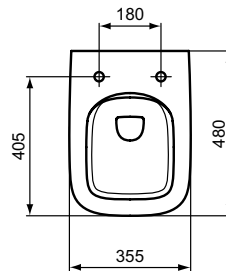

Ideal Standard

iLife S

αριθμός αντικειμένου: T459201

Λεκάνη κρεμαστή, RimLS+

i.life S λεκάνη κρεμαστή Rimless+ με κρυφό σύστημα στήριξης Easy-Fix +, Top Fixation για στερέωση από πάνω, μικρής προβολής - μόνο 48cm. Τοποθετείται με τα εντοιχιζόμενα καζανάκια Prosys.

Цвят: 01 - Λευκό

Τεχνολογία: RimLS+

Περισσότερες πληροφορίες για το προϊόν:

Τύπος:	Μικρής προβολής
Τοποθέτηση:	Κρεμαστή
Διαπιστεύσεις:	DIN EN 33, DIN EN 997 CL1-5A/6A + CL2
Καθαρό Βάρος (kg):	21,14
Υλικό:	Γαλάθης πορσελάνη
Σχεδιαστής:	Ralomba Serafini Associati
Ύψος(mm):	335
Πλάτος (mm):	355
Βάθος (mm):	480
Στοιχεία Συσσκευασίας:	Bowl+Fixing
Χωρητικότητα:	6
Δευτερεύουσα χωρητικότητα:	4,5
Αριθμός Πιστοποιητικού:	EN 997
Τύπος Έκπλυσης:	Έκπλυση, οριζόντιας αποχέτευσης
Εγκατάσταση:	Εφαπτόμενη στον τοίχο
Στερέωση:	Κρυφή στερέωση

IDEAL STANDARD Γραφεία Αθηνών:

Λ. Μεσογείων 265, 15451 Ν. Ψυχικό, Αθήνα Τηλ. 210 6790800

e-mail: Greece@IdealStandard.com, Web: www.idealstandard.gr