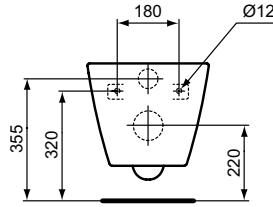

Ideal Standard

iLife S

αριθμός αντικειμένου: T459201

Λεκάνη κρεμαστή, RimLS+

i.life S λεκάνη κρεμαστή Rimless+ με κρυφό σύστημα στήριξης Easy-Fix +, Top Fixation για στερέωση από πάνω, μικρής προβολής - μόνο 48cm. Τοποθετείται με τα εντοιχιζόμενα καζανάκια Prosys.

Цвят: 01 - Λευκό

Τεχνολογία: RimLS+

Περισσότερες πληροφορίες για το προϊόν:

Τύπος:	Μικρής προβολής
Τοποθέτηση:	Κρεμαστή
Διαπιστεύσεις:	DIN EN 33, DIN EN 997 CL1-5A/6A + CL2
Καθαρό Βάρος (kg):	21,14
Υλικό:	Γαλάθης πορσελάνη
Σχεδιαστής:	Ralomba Serafini Associati
Ύψος(mm):	335
Πλάτος (mm):	355
Βάθος (mm):	480
Στοιχεία Συσσκευασίας:	Bowl+Fixing
Χωρητικότητα:	6
Δευτερεύουσα χωρητικότητα:	4,5
Αριθμός Πιστοποιητικού:	EN 997
Τύπος Έκπλυσης:	Έκπλυση, οριζόντιας αποχέτευσης
Εγκατάσταση:	Εφαπτόμενη στον τοίχο
Στερέωση:	Κρυφή στερέωση

IDEAL STANDARD Γραφεία Αθηνών:

Λ. Μεσογείων 265, 15451 Ν. Ψυχικό, Αθήνα Τηλ. 210 6790800

e-mail: Greece@IdealStandard.com, Web: www.idealstandard.gr