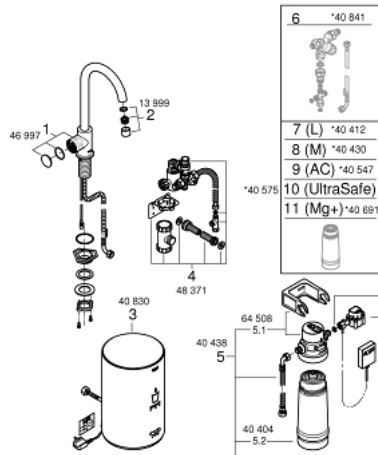

## 30 085 AL1 GROHE RED ΜΟΝΟ ΒΡΥΣΗ ΚΑΙ ΜΠΟΪΛΕΡ Μ-SIZE

### ΑΝΤΑΛΛΑΚΤΙΚΑ , Μαρτίου 2018 – τώρα

- 1: Μονάδα λειτουργίας (Αριθμός ανταλλακτικού 46997AL0)
- 2: Φίλτρο ροής (Αριθμός ανταλλακτικού 13999AL0)
- 3: Boiler Size M (Αριθμός ανταλλακτικού 40830001)
- 4: Safety group (Αριθμός ανταλλακτικού 48371000)
- 5: S-size filter starter set (Αριθμός ανταλλακτικού 40438001)
- 5.1: Κεφαλή φίλτρου (Αριθμός ανταλλακτικού 64508001)
- 5.2: Φίλτρο μεγέθους S (Αριθμός ανταλλακτικού 40404001)
- 6: Βαλβίδα ανάμιξης (Αριθμός ανταλλακτικού 40841001)\*
- 7: Φίλτρο μεγέθους L (Αριθμός ανταλλακτικού 40412001)\*
- 8: Φίλτρο μεγέθους M (Αριθμός ανταλλακτικού 40430001)\*
- 9: Φίλτρο ενεργού άνθρακα (Αριθμός ανταλλακτικού 40547001)\*
- 10: Φίλτρο GROHE Blue (Αριθμός ανταλλακτικού 40575001)\*
- 11: GROHE Blue Magnesium Φίλτρο (Αριθμός ανταλλακτικού 40691001)\*