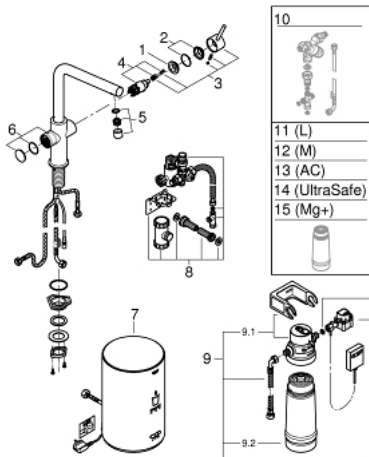

30 327 DL1 GROHE RED DUO ΒΡΥΣΗ ΚΑΙ ΜΠΟΙΛΕΡ Μ SIZE

ΑΝΤΑΛΛΑΚΤΙΚΑ , Μαρτίου 2018 – τώρα

- 1: Δακτύλιος στερέωσης (Αριθμός ανταλλακτικού 07419000)
 - 4: Μηχανισμός (Αριθμός ανταλλακτικού 46580000)
 - 5: Please contact spare-part-info@grohe.com (Αριθμός ανταλλακτικού NOSP AREPART)
 - 6: Μονάδα λειτουργίας (Αριθμός ανταλλακτικού 46997DL0)
 - 7: Boiler Size M (Αριθμός ανταλλακτικού 40830001)
 - 8: Safety group (Αριθμός ανταλλακτικού 48371000)
 - 9: S-size filter starter set (Αριθμός ανταλλακτικού 40438001)
 - 9.1: Κεφαλή φίλτρου (Αριθμός ανταλλακτικού 64508001)
 - 9.2: Φίλτρο μεγέθους S (Αριθμός ανταλλακτικού 40404001)
 - 10: Βαλβίδα ανάμιξης (Αριθμός ανταλλακτικού 40841001)*
 - 11: Φίλτρο μεγέθους L (Αριθμός ανταλλακτικού 40412001)*
 - 12: Φίλτρο μεγέθους M (Αριθμός ανταλλακτικού 40430001)*
 - 13: Φίλτρο ενεργού άνθρακα (Αριθμός ανταλλακτικού 40547001)*
 - 14: Φίλτρο GROHE Blue (Αριθμός ανταλλακτικού 40575001)*
 - 15: GROHE Blue Magnesium Φίλτρο (Αριθμός ανταλλακτικού 40691001)*
- * Προαιρετικά εξαρτήματα