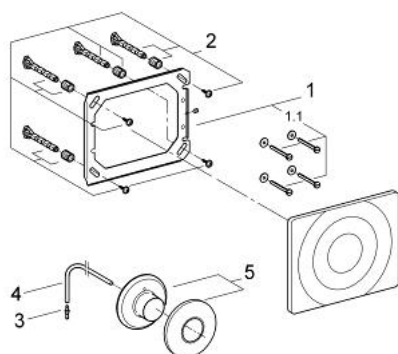

37 059 000 SURF ΠΝΕΥΜΑΤΙΚΗ ΕΝΕΡΓΟΠΟΙΗΣΗ

ΑΝΤΑΛΛΑΚΤΙΚΑ , Ιανουαρίου 2006 – τώρα

- 1: Πλαίσιο συγκράτησης (Αριθμός ανταλλακτικού 43215000)
- 1.1: Σετ στήριξης (Αριθμός ανταλλακτικού 4308500M)
- 2: Σετ στήριξης (Αριθμός ανταλλακτικού 4215800M)
- 3: Πώμα (Αριθμός ανταλλακτικού 4227100M)
- 4: Αεροθάλαμος (Αριθμός ανταλλακτικού 43505000)
- 5: ΤΗΛΕΧΕΙΡΙΣΜΟΣ (Αριθμός ανταλλακτικού 43470000)