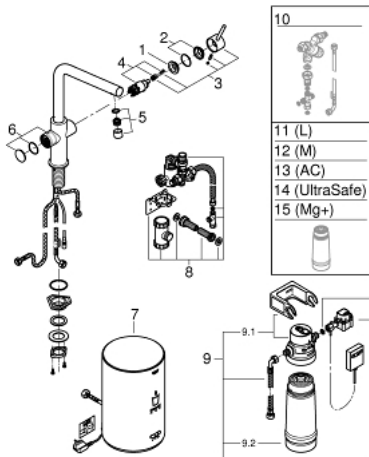

## 30 327 DL1 GROHE RED DUO ΒΡΥΣΗ ΚΑΙ ΜΠΟΙΛΕΡ Μ SIZE

### ΑΝΤΑΛΛΑΚΤΙΚΑ , Μαρτίου 2018 – τώρα

- 1: Δακτύλιος στερέωσης (Αριθμός ανταλλακτικού 07419000)
  - 4: Μηχανισμός (Αριθμός ανταλλακτικού 46580000)
  - 5: Please contact spare-part-info@grohe.com (Αριθμός ανταλλακτικού NOSP AREPART)
  - 6: Μονάδα λειτουργίας (Αριθμός ανταλλακτικού 46997DL0)
  - 7: Boiler Size M (Αριθμός ανταλλακτικού 40830001)
  - 8: Safety group (Αριθμός ανταλλακτικού 48371000)
  - 9: S-size filter starter set (Αριθμός ανταλλακτικού 40438001)
  - 9.1: Κεφαλή φίλτρου (Αριθμός ανταλλακτικού 64508001)
  - 9.2: Φίλτρο μεγέθους S (Αριθμός ανταλλακτικού 40404001)
  - 10: Βαλβίδα ανάμιξης (Αριθμός ανταλλακτικού 40841001)\*
  - 11: Φίλτρο μεγέθους L (Αριθμός ανταλλακτικού 40412001)\*
  - 12: Φίλτρο μεγέθους M (Αριθμός ανταλλακτικού 40430001)\*
  - 13: Φίλτρο ενεργού άνθρακα (Αριθμός ανταλλακτικού 40547001)\*
  - 14: Φίλτρο GROHE Blue (Αριθμός ανταλλακτικού 40575001)\*
  - 15: GROHE Blue Magnesium Φίλτρο (Αριθμός ανταλλακτικού 40691001)\*
- \* Προαιρετικά εξαρτήματα