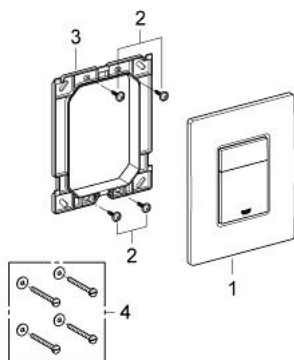

38 732 SD0 SKATE COSMOPOLITAN ΠΛΑΚΕΤΑ ΕΝΤΟΙΧΙΣΜΕΝΟΥ ΚΑΖΑΝΑΚΙΟΥ, STAINLESS STEEL

ΠΕΡΙΓΡΑΦΗ ΠΡΟΪΟΝΤΟΣ

- Χρώμα: stainless steel
- for dual flush
- for pneumatic discharge valve AV1
- vertical installation
- 156 x 197 mm
- πλαστικό πλαίσιο στήριξης
- κρυφές βίδες στερέωσης
- not suitable for GROHE Fresh
- Φινίρισμα GROHE Long-Life
- GROHE Water Saving - Less water, perfect flow

- for combination with Rapid SL and Uniset with GD 2 cisterns

- for use with Rapid SLX please order shaft 66 791 000 (sold separately)

38 732 SD0 SKATE COSMOPOLITAN ΠΛΑΚΕΤΑ ΕΝΤΟΙΧΙΣΜΕΝΟΥ ΚΑΖΑΝΑΚΙΟΥ, STAINLESS STEEL

ΑΝΤΑΛΛΑΚΤΙΚΑ , Φεβρουαρίου 2010 – τώρα

1: Top plate with push button (Αριθμός ανταλλακτικού 42371SD0)

2: Βίδα (Αριθμός ανταλλακτικού 6636200M)

3: ΠΛΑΙΣΙΟ (Αριθμός ανταλλακτικού 42269000)

4: Σετ στήριξης (Αριθμός ανταλλακτικού 4308500M)*