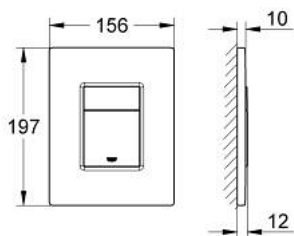

38 732 SD0 SKATE COSMOPOLITAN ΠΛΑΚΕΤΑ ΕΝΤΟΙΧΙΣΜΕΝΟΥ ΚΑΖΑΝΑΚΙΟΥ, STAINLESS STEEL

ΠΕΡΙΓΡΑΦΗ ΠΡΟΪΟΝΤΟΣ

- Χρώμα: stainless steel
- for dual flush
- for pneumatic discharge valve AV1
- vertical installation
- 156 x 197 mm
- πλαστικό πλαίσιο στήριξης
- κρυφές βίδες στερέωσης
- not suitable for GROHE Fresh
- Φινίρισμα GROHE Long-Life
- GROHE Water Saving - Less water, perfect flow

- for combination with Rapid SL and Uniset with GD 2 cisterns

- for use with Rapid SLX please order shaft 66 791 000 (sold separately)

38 732 SD0 SKATE COSMOPOLITAN ΠΛΑΚΕΤΑ ΕΝΤΟΙΧΙΣΜΕΝΟΥ ΚΑΖΑΝΑΚΙΟΥ, STAINLESS STEEL

ΑΝΤΑΛΛΑΚΤΙΚΑ , Φεβρουαρίου 2010 – τώρα

1: Top plate with push button (Αριθμός ανταλλακτικού 42371SD0)

2: Βίδα (Αριθμός ανταλλακτικού 6636200M)

3: ΠΛΑΙΣΙΟ (Αριθμός ανταλλακτικού 42269000)

4: Σετ στήριξης (Αριθμός ανταλλακτικού 4308500M)*