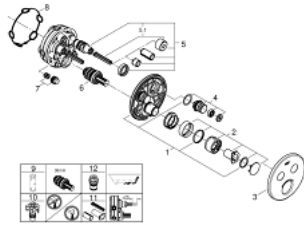

## 29 145 000 SMARTCONTROL ΕΝΤΟΙΧΙΖΟΜΕΝΗ ΜΠΑΤΑΡΙΑ ΜΕ 2 ΔΙΑΚΟΠΤΕΣ

### ΑΝΤΑΛΛΑΚΤΙΚΑ , Σεπτεμβρίου 2016 – τώρα

- 1: Πλάκα συναρμολόγησης (Αριθμός ανταλλακτικού 48363000)
- 2: Λαβή (Αριθμός ανταλλακτικού 46990000)
- 3: Ροζέτα (Αριθμός ανταλλακτικού 46992000)
- 4: Ρύθμιση περιστροφικού πλήκτρου (Αριθμός ανταλλακτικού 48361000)
- 5: Μηχανισμός (Αριθμός ανταλλακτικού 48359000)
- 5.1: Αξονας (Αριθμός ανταλλακτικού 49088000)
- 6: Μηχανισμός (Αριθμός ανταλλακτικού 46989000)
- 7: Non-return valves (Αριθμός ανταλλακτικού 47979000)
- 8: Λάστιχο στεγανοποίησης (Αριθμός ανταλλακτικού 48360000)
- 9: Κλειδί (Αριθμός ανταλλακτικού 49059000)\*
- 10: Service stops (Αριθμός ανταλλακτικού 1405300M)\*
- 11: Γενικό σετ επέκτασης για μπαταρίες μονού μοχλού 25mm (Αριθμός ανταλλακτικού 14048000)\*
- 12: Συνδιασμός προστασίας αντίστροφης ροής (Αριθμός ανταλλακτικού 14055000)\*