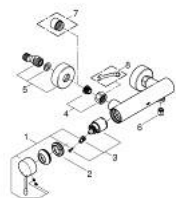

25 252 001 ESSENCE ΜΙΚΤΗΣ ΝΤΟΥΣ ΜΕ ΈΝΑ ΜΟΧΛΌ 1/2"

ΠΕΡΙΓΡΑΦΗ ΠΡΟΪΟΝΤΟΣ

- Χρώμα: chrome
- επίτοιχη
- μεταλλική λαβή
- 35 mm κεραμικός μηχανισμός
- με περιοριστή θερμοκρασίας
- Φινίρισμα GROHE Long-Life
- έξοδος ντούς 1/2"
- ενσωματωμένη βαλβίδα αντεπιστροφής
- σύνδεσμοι σχήματος S
- προστασία κατά της ανάστροφης ροής
- professional exclusive
- αντικαθιστά την μπαταρία ντους Essence 33 636 001

25 252 001 ESSENCE ΜΙΚΤΗΣ ΝΤΟΥΣ ΜΕ'ΕΝΑ ΜΟΧΛΌ 1/2"

ΑΝΤΑΛΛΑΚΤΙΚΑ, Αυγούστου 2020 – τώρα

- 1: Λαβή (Αριθμός ανταλλακτικού 46916000)
- 2: ΒΙΔΩΤΗ ΣΥΝΔΕΣΗ ELB3/8 (Αριθμός ανταλλακτικού 46460000)
- 3: Μηχανισμός (Αριθμός ανταλλακτικού 46374000)
- 4: Ρακόρ-Εδρα 1/2" (Αριθμός ανταλλακτικού 45044000)
- 5: Σύνδεσμος σχήματος S (Αριθμός ανταλλακτικού 12662000)
- 6: Βαλβίδα αντεπιστροφής (Αριθμός ανταλλακτικού 47886000)
- 7: Προέκταση 3/4", 20mm (Αριθμός ανταλλακτικού 0713000M)*
- 8: Special spanner (Αριθμός ανταλλακτικού 19377000)*