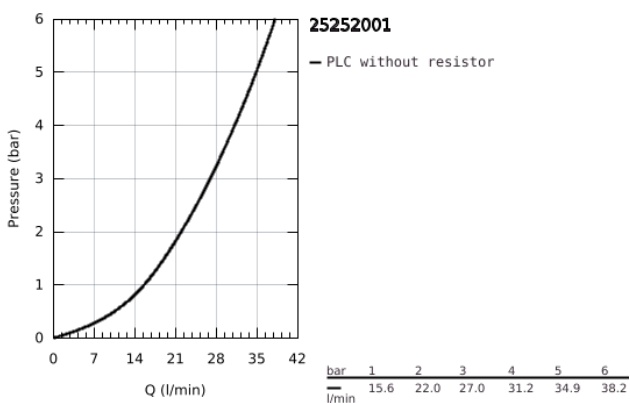

25 252 001 ESSENCE ΜΙΚΤΗΣ ΝΤΟΥΣ ΜΕ ΈΝΑ ΜΟΧΛΌ 1/2"

ΠΕΡΙΓΡΑΦΗ ΠΡΟΪΟΝΤΟΣ

- Χρώμα: chrome
- επίτοιχη
- μεταλλική λαβή
- 35 mm κεραμικός μηχανισμός
- με περιοριστή θερμοκρασίας
- Φινίρισμα GROHE Long-Life
- έξοδος ντούς 1/2"
- ενσωματωμένη βαλβίδα αντεπιστροφής
- σύνδεσμοι σχήματος S
- προστασία κατά της ανάστροφης ροής
- professional exclusive
- αντικαθιστά την μπαταρία ντους Essence 33 636 001

25 252 001 ESSENCE ΜΙΚΤΗΣ ΝΤΟΥΣ ΜΕ'ΕΝΑ ΜΟΧΛΌ 1/2"

ΑΝΤΑΛΛΑΚΤΙΚΑ, Αυγούστου 2020 – τώρα

- 1: Λαβή (Αριθμός ανταλλακτικού 46916000)
- 2: ΒΙΔΩΤΗ ΣΥΝΔΕΣΗ ELB3/8 (Αριθμός ανταλλακτικού 46460000)
- 3: Μηχανισμός (Αριθμός ανταλλακτικού 46374000)
- 4: Ρακόρ-Εδρα 1/2" (Αριθμός ανταλλακτικού 45044000)
- 5: Σύνδεσμος σχήματος S (Αριθμός ανταλλακτικού 12662000)
- 6: Βαλβίδα αντεπιστροφής (Αριθμός ανταλλακτικού 47886000)
- 7: Προέκταση 3/4", 20mm (Αριθμός ανταλλακτικού 0713000M)*
- 8: Special spanner (Αριθμός ανταλλακτικού 19377000)*