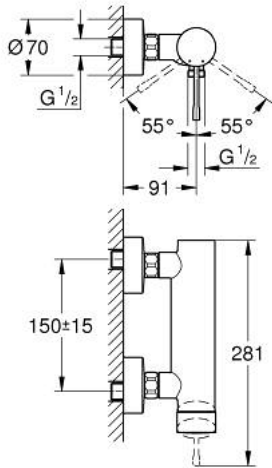

25 252 001 ESSENCE ΜΙΚΤΗΣ ΝΤΟΥΣ ΜΕ ΈΝΑ ΜΟΧΛΌ 1/2"

ΠΕΡΙΓΡΑΦΗ ΠΡΟΪΟΝΤΟΣ

- Χρώμα: chrome
- επίτοιχη
- μεταλλική λαβή
- 35 mm κεραμικός μηχανισμός
- με περιοριστή θερμοκρασίας
- Φινίρισμα GROHE Long-Life
- έξοδος ντούς 1/2"
- ενσωματωμένη βαλβίδα αντεπιστροφής
- σύνδεσμοι σχήματος S
- προστασία κατά της ανάστροφης ροής
- professional exclusive
- αντικαθιστά την μπαταρία ντους Essence 33 636 001

25 252 001 ESSENCE ΜΙΚΤΗΣ ΝΤΟΥΣ ΜΕ'ΕΝΑ ΜΟΧΛΌ 1/2"

ΑΝΤΑΛΛΑΚΤΙΚΑ, Αυγούστου 2020 – τώρα

- 1: Λαβή (Αριθμός ανταλλακτικού 46916000)
- 2: ΒΙΔΩΤΗ ΣΥΝΔΕΣΗ ELB3/8 (Αριθμός ανταλλακτικού 46460000)
- 3: Μηχανισμός (Αριθμός ανταλλακτικού 46374000)
- 4: Ρακόρ-Εδρα 1/2" (Αριθμός ανταλλακτικού 45044000)
- 5: Σύνδεσμος σχήματος S (Αριθμός ανταλλακτικού 12662000)
- 6: Βαλβίδα αντεπιστροφής (Αριθμός ανταλλακτικού 47886000)
- 7: Προέκταση 3/4", 20mm (Αριθμός ανταλλακτικού 0713000M)*
- 8: Special spanner (Αριθμός ανταλλακτικού 19377000)*