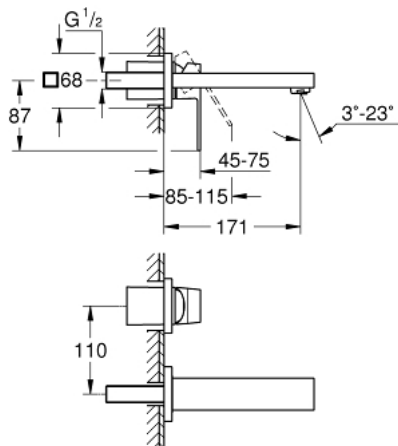

19 895 000 EUROCUBE ΜΠΑΤΑΡΙΑ ΝΙΠΤΗΡΑ ΔΥΟ ΟΠΩΝ 1/2" ΜΕΓΕΘΟΣ S

ΠΕΡΙΓΡΑΦΗ ΠΡΟΪΟΝΤΟΣ

- Χρώμα: chrome
- επίτοιχη
- σετ τελικής εγκατάστασης για
- 23 200
- χωρίς εντοιχιζόμενο σετ εγκατάστασης
- μεταλλική ροζέττα
- μεταλλική λαβή
- Φινίρισμα GROHE Long-Life
- GROHE AquaGuide φίλτρο
- κεντρική απόσταση 110 χιλ
- προβολή 171 mm

19 895 000 **EUROCUBE ΜΠΑΤΑΡΙΑ ΝΙΠΤΗΡΑ ΔΎΟ ΟΠΩΝ 1/2" ΜΕΓΕΘΟΣ S**

ΑΝΤΑΛΛΑΚΤΙΚΑ, Σεπτεμβρίου 2010 – τώρα

1: Λαβή (Αριθμός ανταλλακτικού 46802000)

2: Μειωτήρας ροής (Αριθμός ανταλλακτικού 64451000)

3: Προέκταση (Αριθμός ανταλλακτικού 46627000)*