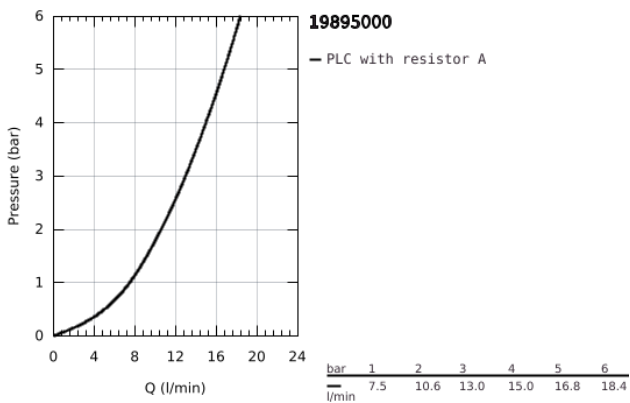

19 895 000 EUROCUBE ΜΠΑΤΑΡΙΑ ΝΙΠΤΗΡΑ ΔΥΟ ΟΠΩΝ 1/2" ΜΕΓΕΘΟΣ S

ΠΕΡΙΓΡΑΦΗ ΠΡΟΪΟΝΤΟΣ

- Χρώμα: chrome
- επίτοιχη
- σετ τελικής εγκατάστασης για
- 23 200
- χωρίς εντοιχιζόμενο σετ εγκατάστασης
- μεταλλική ροζέττα
- μεταλλική λαβή
- Φινίρισμα GROHE Long-Life
- GROHE AquaGuide φίλτρο
- κεντρική απόσταση 110 χιλ
- προβολή 171 mm

19 895 000 **EUROCUBE ΜΠΑΤΑΡΙΑ ΝΙΠΤΗΡΑ ΔΎΟ ΟΠΩΝ 1/2" ΜΕΓΕΘΟΣ S**

ΑΝΤΑΛΛΑΚΤΙΚΑ, Σεπτεμβρίου 2010 – τώρα

1: Λαβή (Αριθμός ανταλλακτικού 46802000)

2: Μειωτήρας ροής (Αριθμός ανταλλακτικού 64451000)

3: Προέκταση (Αριθμός ανταλλακτικού 46627000)*