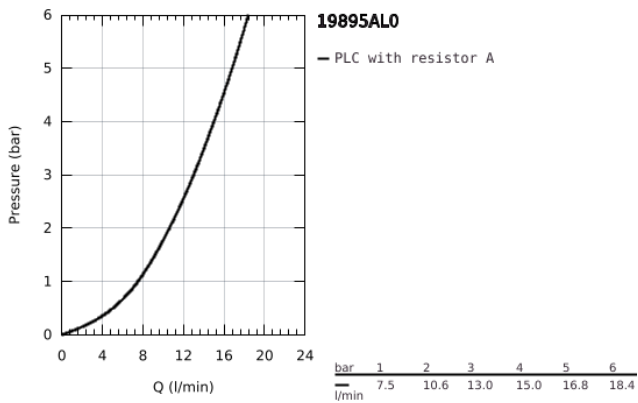

19 895 AL0 EUROCUBE ΜΠΑΤΑΡΙΑ ΝΙΠΤΗΡΑ Δ'ΥΟ ΟΓΨΩΝ 1/2" ΜΕΓΕΘΟΣ S

ΠΕΡΙΓΡΑΦΗ ΠΡΟΪΟΝΤΟΣ

- Χρώμα: brushed hard graphite
- επίτοιχη
- σετ τελικής εγκατάστασης για
- 23 200
- χωρίς εντοιχιζόμενο σετ εγκατάστασης
- μεταλλική ροζέττα
- μεταλλική λαβή
- Φινίρισμα GROHE Long-Life
- GROHE AquaGuide φίλτρο
- κεντρική απόσταση 110 χιλ
- προβολή 171 mm

19 895 AL0 EUROCUBE ΜΠΑΤΑΡΙΑ ΝΙΠΤΗΡΑ ΔΎΟ ΟΠΩΝ 1/2" ΜΕΓΕΘΟΣ S

ΑΝΤΑΛΛΑΚΤΙΚΑ, Μαρτίου 2019 – τώρα

1: Λαβή (Αριθμός ανταλλακτικού 46802AL0)

2: Μειωτήρας ροής (Αριθμός ανταλλακτικού 64451AL0)

3: Προέκταση (Αριθμός ανταλλακτικού 46627000)*