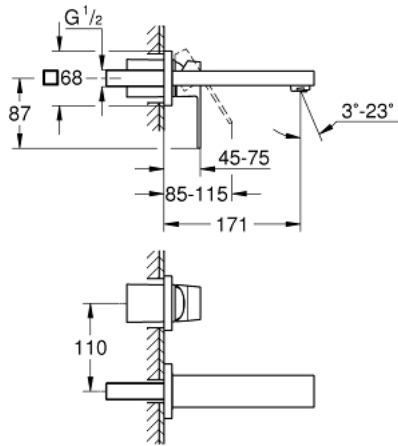

19 895 AL0 EUROCUBE ΜΠΑΤΑΡΙΑ ΝΙΠΤΗΡΑ Δ'ΥΟ ΟΓΨΩΝ 1/2" ΜΕΓΕΘΟΣ S

ΠΕΡΙΓΡΑΦΗ ΠΡΟΪΟΝΤΟΣ

- Χρώμα: brushed hard graphite
- επίτοιχη
- σετ τελικής εγκατάστασης για
- 23 200
- χωρίς εντοιχιζόμενο σετ εγκατάστασης
- μεταλλική ροζέττα
- μεταλλική λαβή
- Φινίρισμα GROHE Long-Life
- GROHE AquaGuide φίλτρο
- κεντρική απόσταση 110 χιλ
- προβολή 171 mm

19 895 AL0 EUROCUBE ΜΠΑΤΑΡΙΑ ΝΙΠΤΗΡΑ ΔΎΟ ΟΠΩΝ 1/2" ΜΕΓΕΘΟΣ S

ΑΝΤΑΛΛΑΚΤΙΚΑ, Μαρτίου 2019 – τώρα

1: Λαβή (Αριθμός ανταλλακτικού 46802AL0)

2: Μειωτήρας ροής (Αριθμός ανταλλακτικού 64451AL0)

3: Προέκταση (Αριθμός ανταλλακτικού 46627000)*