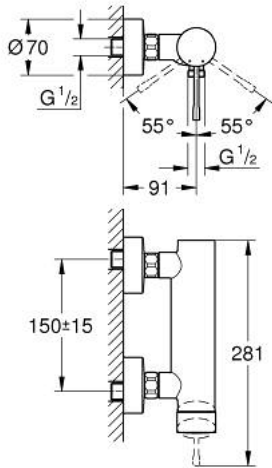

25 252 AL1 ESSENCE ΜΙΚΤΗΣ ΝΤΟΥΣ ΜΕ ΉΝΑ ΜΟΧΛΌ 1/2"

ΠΕΡΙΓΡΑΦΗ ΠΡΟΪΟΝΤΟΣ

- Χρώμα: brushed hard graphite
- επίτοιχη
- μεταλλική λαβή
- 35 mm κεραμικός μηχανισμός
- με περιοριστή θερμοκρασίας
- Φινίρισμα GROHE Long-Life
- έξοδος ντούς 1/2"
- ενσωματωμένη βαλβίδα αντεπιστροφής
- σύνδεσμοι σχήματος S
- προστασία κατά της ανάστροφης ροής
- ελάχιστη προτεινόμενη πίεση 1.0 bar
- professional exclusive

25 252 AL1 ESSENCE ΜΙΚΤΗΣ ΝΤΟΥΣ ΜΕ ΈΝΑ ΜΟΧΛΌ 1/2"

ΑΝΤΑΛΛΑΚΤΙΚΑ , Οκτωβρίου 2020 – τώρα

- 1: Λαβή (Αριθμός ανταλλακτικού 46916AL0)
- 2: ΒΙΔΩΤΗ ΣΥΝΔΕΣΗ ELB3/8 (Αριθμός ανταλλακτικού 46460000)
- 3: Μηχανισμός (Αριθμός ανταλλακτικού 46374000)
- 4: Ρακόρ-Εδρα 1/2" (Αριθμός ανταλλακτικού 45044000)
- 5: Σύνδεσμος σχήματος S (Αριθμός ανταλλακτικού 12662AL0)
- 6: Βαλβίδα αντεπιστροφής (Αριθμός ανταλλακτικού 47886000)
- 7: Προέκταση 3/4", 20mm (Αριθμός ανταλλακτικού 0713000M)*
- 8: Special spanner (Αριθμός ανταλλακτικού 19377000)*