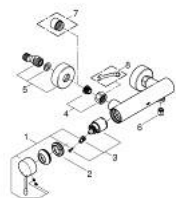

25 252 AL1 ESSENCE ΜΙΚΤΗΣ ΝΤΟΥΣ ΜΕ ΉΝΑ ΜΟΧΛΌ 1/2"

ΠΕΡΙΓΡΑΦΗ ΠΡΟΪΟΝΤΟΣ

- Χρώμα: brushed hard graphite
- επίτοιχη
- μεταλλική λαβή
- 35 mm κεραμικός μηχανισμός
- με περιοριστή θερμοκρασίας
- Φινίρισμα GROHE Long-Life
- έξοδος ντούς 1/2"
- ενσωματωμένη βαλβίδα αντεπιστροφής
- σύνδεσμοι σχήματος S
- προστασία κατά της ανάστροφης ροής
- ελάχιστη προτεινόμενη πίεση 1.0 bar
- professional exclusive

25 252 AL1 ESSENCE ΜΙΚΤΗΣ ΝΤΟΥΣ ΜΕ ΈΝΑ ΜΟΧΛΌ 1/2"

ΑΝΤΑΛΛΑΚΤΙΚΑ , Οκτωβρίου 2020 – τώρα

- 1: Λαβή (Αριθμός ανταλλακτικού 46916AL0)
- 2: ΒΙΔΩΤΗ ΣΥΝΔΕΣΗ ELB3/8 (Αριθμός ανταλλακτικού 46460000)
- 3: Μηχανισμός (Αριθμός ανταλλακτικού 46374000)
- 4: Ρακόρ-Εδρα 1/2" (Αριθμός ανταλλακτικού 45044000)
- 5: Σύνδεσμος σχήματος S (Αριθμός ανταλλακτικού 12662AL0)
- 6: Βαλβίδα αντεπιστροφής (Αριθμός ανταλλακτικού 47886000)
- 7: Προέκταση 3/4", 20mm (Αριθμός ανταλλακτικού 0713000M)*
- 8: Special spanner (Αριθμός ανταλλακτικού 19377000)*