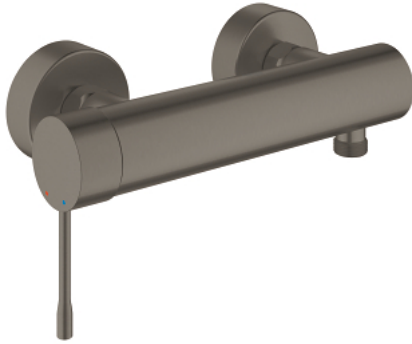

25 252 AL1 ESSENCE ΜΙΚΤΗΣ ΝΤΟΥΣ ΜΕ ΉΝΑ ΜΟΧΛΌ 1/2"

ΠΕΡΙΓΡΑΦΗ ΠΡΟΪΟΝΤΟΣ

- Χρώμα: brushed hard graphite
- επίτοιχη
- μεταλλική λαβή
- 35 mm κεραμικός μηχανισμός
- με περιοριστή θερμοκρασίας
- Φινίρισμα GROHE Long-Life
- έξοδος ντούς 1/2"
- ενσωματωμένη βαλβίδα αντεπιστροφής
- σύνδεσμοι σχήματος S
- προστασία κατά της ανάστροφης ροής
- ελάχιστη προτεινόμενη πίεση 1.0 bar
- professional exclusive

25 252 AL1 ESSENCE ΜΙΚΤΗΣ ΝΤΟΥΣ ΜΕ ΈΝΑ ΜΟΧΛΌ 1/2"

ΑΝΤΑΛΛΑΚΤΙΚΑ , Οκτωβρίου 2020 – τώρα

- 1: Λαβή (Αριθμός ανταλλακτικού 46916AL0)
- 2: ΒΙΔΩΤΗ ΣΥΝΔΕΣΗ ELB3/8 (Αριθμός ανταλλακτικού 46460000)
- 3: Μηχανισμός (Αριθμός ανταλλακτικού 46374000)
- 4: Ρακόρ-Εδρα 1/2" (Αριθμός ανταλλακτικού 45044000)
- 5: Σύνδεσμος σχήματος S (Αριθμός ανταλλακτικού 12662AL0)
- 6: Βαλβίδα αντεπιστροφής (Αριθμός ανταλλακτικού 47886000)
- 7: Προέκταση 3/4", 20mm (Αριθμός ανταλλακτικού 0713000M)*
- 8: Special spanner (Αριθμός ανταλλακτικού 19377000)*