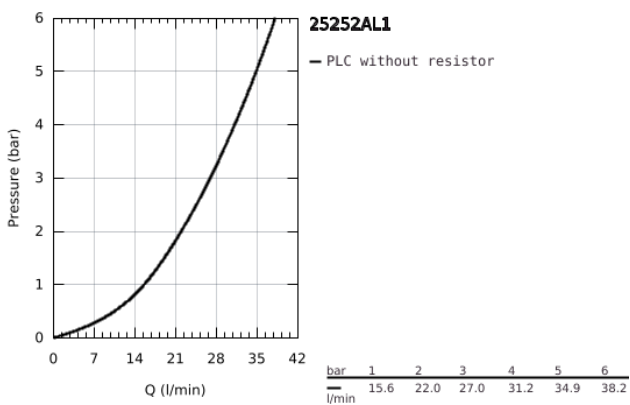

25 252 AL1 ESSENCE ΜΙΚΤΗΣ ΝΤΟΥΣ ΜΕ ΉΝΑ ΜΟΧΛΌ 1/2"

ΠΕΡΙΓΡΑΦΗ ΠΡΟΪΟΝΤΟΣ

- Χρώμα: brushed hard graphite
- επίτοιχη
- μεταλλική λαβή
- 35 mm κεραμικός μηχανισμός
- με περιοριστή θερμοκρασίας
- Φινίρισμα GROHE Long-Life
- έξοδος ντούς 1/2"
- ενσωματωμένη βαλβίδα αντεπιστροφής
- σύνδεσμοι σχήματος S
- προστασία κατά της ανάστροφης ροής
- ελάχιστη προτεινόμενη πίεση 1.0 bar
- professional exclusive

25 252 AL1 ESSENCE ΜΙΚΤΗΣ ΝΤΟΥΣ ΜΕ ΈΝΑ ΜΟΧΛΌ 1/2"

ΑΝΤΑΛΛΑΚΤΙΚΑ , Οκτωβρίου 2020 – τώρα

- 1: Λαβή (Αριθμός ανταλλακτικού 46916AL0)
- 2: ΒΙΔΩΤΗ ΣΥΝΔΕΣΗ ELB3/8 (Αριθμός ανταλλακτικού 46460000)
- 3: Μηχανισμός (Αριθμός ανταλλακτικού 46374000)
- 4: Ρακόρ-Εδρα 1/2" (Αριθμός ανταλλακτικού 45044000)
- 5: Σύνδεσμος σχήματος S (Αριθμός ανταλλακτικού 12662AL0)
- 6: Βαλβίδα αντεπιστροφής (Αριθμός ανταλλακτικού 47886000)
- 7: Προέκταση 3/4", 20mm (Αριθμός ανταλλακτικού 0713000M)*
- 8: Special spanner (Αριθμός ανταλλακτικού 19377000)*