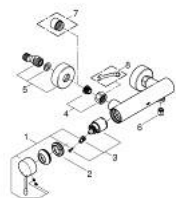

## 25 252 GL1 ESSENCE ΜΙΚΤΗΣ ΝΤΟΥΣ ΜΕ ΉΝΑ ΜΟΧΛΌ 1/2"

### ΠΕΡΙΓΡΑΦΗ ΠΡΟΪΟΝΤΟΣ

- Χρώμα: cool sunrise
- επίτοιχη
- μεταλλική λαβή
- 35 mm κεραμικός μηχανισμός
- με περιοριστή θερμοκρασίας
- Φινίρισμα GROHE Long-Life
- έξοδος ντούς 1/2"
- ενσωματωμένη βαλβίδα αντεπιστροφής
- σύνδεσμοι σχήματος S
- προστασία κατά της ανάστροφης ροής
- ελάχιστη προτεινόμενη πίεση 1.0 bar
- professional exclusive

### ΑΝΤΑΛΛΑΚΤΙΚΑ , Οκτωβρίου 2020 – τώρα

- 1: Λαβή (Αριθμός ανταλλακτικού 46916GL0)
- 2: ΒΙΔΩΤΗ ΣΥΝΔΕΣΗ ELB3/8 (Αριθμός ανταλλακτικού 46460000)
- 3: Μηχανισμός (Αριθμός ανταλλακτικού 46374000)
- 4: Ρακόρ-Εδρα 1/2" (Αριθμός ανταλλακτικού 45044000)
- 5: S-union (Αριθμός ανταλλακτικού 12662GL0)
- 6: Βαλβίδα αντεπιστροφής (Αριθμός ανταλλακτικού 47886000)
- 7: Προέκταση 3/4", 20mm (Αριθμός ανταλλακτικού 0713000M)\*
- 8: Special spanner (Αριθμός ανταλλακτικού 19377000)\*