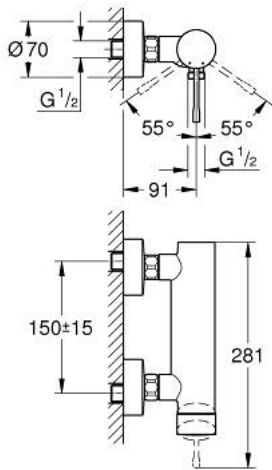

## 25 252 GL1 ESSENCE ΜΙΚΤΗΣ ΝΤΟΥΣ ΜΕ ΉΝΑ ΜΟΧΛΌ 1/2"

### ΠΕΡΙΓΡΑΦΗ ΠΡΟΪΟΝΤΟΣ

- Χρώμα: cool sunrise
- επίτοιχη
- μεταλλική λαβή
- 35 mm κεραμικός μηχανισμός
- με περιοριστή θερμοκρασίας
- Φινίρισμα GROHE Long-Life
- έξοδος ντούς 1/2"
- ενσωματωμένη βαλβίδα αντεπιστροφής
- σύνδεσμοι σχήματος S
- προστασία κατά της ανάστροφης ροής
- ελάχιστη προτεινόμενη πίεση 1.0 bar
- professional exclusive

## 25 252 GL1 ESSENCE ΜΙΚΤΗΣ ΝΤΟΥΣ ΜΕ΄ΕΝΑ ΜΟΧΛΌ 1/2"

### ΑΝΤΑΛΛΑΚΤΙΚΑ , Οκτωβρίου 2020 – τώρα

- 1: Λαβή (Αριθμός ανταλλακτικού 46916GL0)
- 2: ΒΙΔΩΤΗ ΣΥΝΔΕΣΗ ELB3/8 (Αριθμός ανταλλακτικού 46460000)
- 3: Μηχανισμός (Αριθμός ανταλλακτικού 46374000)
- 4: Ρακόρ-Εδρα 1/2" (Αριθμός ανταλλακτικού 45044000)
- 5: S-union (Αριθμός ανταλλακτικού 12662GL0)
- 6: Βαλβίδα αντεπιστροφής (Αριθμός ανταλλακτικού 47886000)
- 7: Προέκταση 3/4", 20mm (Αριθμός ανταλλακτικού 0713000M)\*
- 8: Special spanner (Αριθμός ανταλλακτικού 19377000)\*