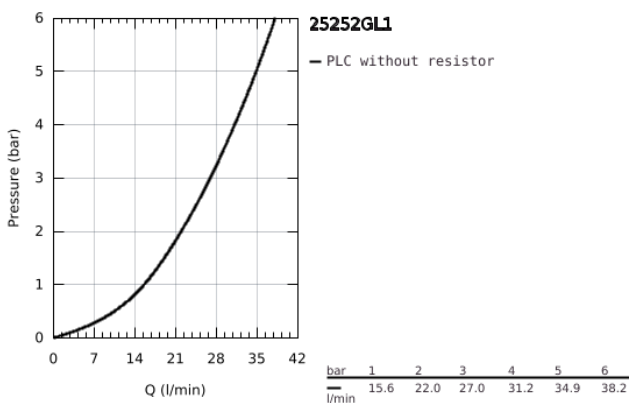

## 25 252 GL1 ESSENCE ΜΙΚΤΗΣ ΝΤΟΥΣ ΜΕ ΉΝΑ ΜΟΧΛΌ 1/2"

### ΠΕΡΙΓΡΑΦΗ ΠΡΟΪΟΝΤΟΣ

- Χρώμα: cool sunrise
- επίτοιχη
- μεταλλική λαβή
- 35 mm κεραμικός μηχανισμός
- με περιοριστή θερμοκρασίας
- Φινίρισμα GROHE Long-Life
- έξοδος ντούς 1/2"
- ενσωματωμένη βαλβίδα αντεπιστροφής
- σύνδεσμοι σχήματος S
- προστασία κατά της ανάστροφης ροής
- ελάχιστη προτεινόμενη πίεση 1.0 bar
- professional exclusive