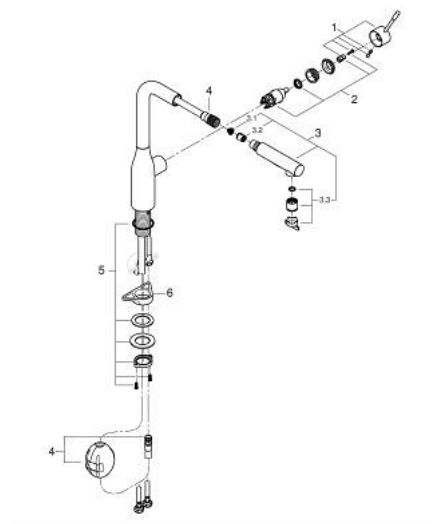

## 30 270 000 ESSENCE ΜΙΚΤΗΣ ΝΕΡΟΧΥΤΗ ΜΟΝΟΥ ΜΟΧΛΟΥ 1/2"

### ΑΝΤΑΛΛΑΚΤΙΚΑ , Ιουνίου 2022 – τώρα

- 1: Λαβή (Αριθμός ανταλλακτικού 46927000)
- 2: Μηχανισμός (Αριθμός ανταλλακτικού 46580000)
- 3: Αποσπώμενο Σπρέι ντους (Αριθμός ανταλλακτικού 46926000)
- 3.1: Φίλτρο ακαθαρσιών (Αριθμός ανταλλακτικού 0676800M)
- 3.2: Βαλβίδα αντεπιστροφής (Αριθμός ανταλλακτικού 08565000)
- 3.3: Μειωτήρας ροής (Αριθμός ανταλλακτικού 48275000)
- 4: Hose for sink mixer with pull-out dual spray or mousseur (Αριθμός ανταλλακτικού 48293000)
- 5: Σετ Στήριξης άξονα (Αριθμός ανταλλακτικού 48384000)
- 6: Πλάκα σταθεροποίησης (Αριθμός ανταλλακτικού 05334000)