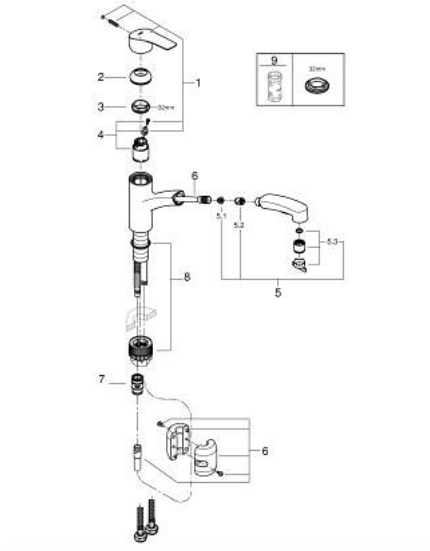

30 305 001 EUROSMART ΜΙΚΤΗΣ ΝΕΡΟΧΥΤΗ ΜΟΝΟΥ ΜΟΧΛΟΥ 1/2"

ΑΝΤΑΛΛΑΚΤΙΚΑ , Σεπτεμβρίου 2019 – τώρα

- 1: Λαβή (Αριθμός ανταλλακτικού 48530000)
- 2: Κάλυμμα/ τάπα (Αριθμός ανταλλακτικού 46492000)
- 3: Screw ring (Αριθμός ανταλλακτικού 46815000)
- 4: Μηχανισμός (Αριθμός ανταλλακτικού 46374000)
- 5: Αποσπώμενο Σπρέι ντους (Αριθμός ανταλλακτικού 46956000)
- 5.1: Φίλτρο ακαθαρσιών (Αριθμός ανταλλακτικού 0676800M)
- 5.2: Βαλβίδα αντεπιστροφής (Αριθμός ανταλλακτικού 08565000)
- 5.3: Μειωτήρας ροής (Αριθμός ανταλλακτικού 48275000)
- 6: Hose for sink mixer with pull-out dual spray or mousseur (Αριθμός ανταλλακτικού 48293000)
- 7: Ταχυσύνδεσμος Relexa (Αριθμός ανταλλακτικού 46338000)
- 8: Mounting set (Αριθμός ανταλλακτικού 48477000)
- 9: Κλειδί (Αριθμός ανταλλακτικού 19332000)*

* Προαιρετικά εξαρτήματα