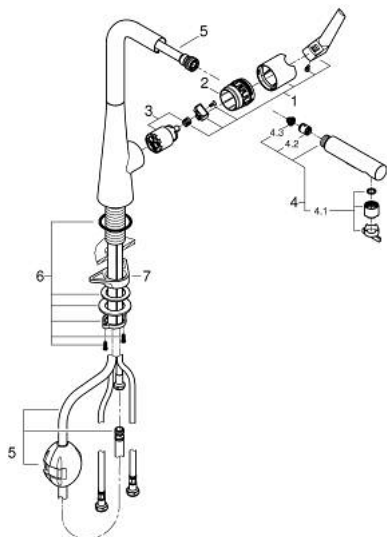

32 553 002 ZEDRA ΜΙΚΤΗΣ ΝΕΡΟΧΥΤΗ ΜΟΝΟΥ ΜΟΧΛΟΥ 1/2"

ΑΝΤΑΛΛΑΚΤΙΚΑ , Μαρτίου 2021 – τώρα

- 1: Λαβή (Αριθμός ανταλλακτικού 48476000)
- 2: Screw ring (Αριθμός ανταλλακτικού 48517000)
- 3: Μηχανισμός (Αριθμός ανταλλακτικού 46374000)
- 4: Αποσπώμενο Σπρέι ντους (Αριθμός ανταλλακτικού 48474000)
- 4.1: Μειωτήρας ροής (Αριθμός ανταλλακτικού 48275000)
- 4.2: Βαλβίδα αντεπιστροφής (Αριθμός ανταλλακτικού 08565000)
- 4.3: Φίλτρο ακαθαρσιών (Αριθμός ανταλλακτικού 0676800M)
- 5: Shower hose (Αριθμός ανταλλακτικού 48472000)
- 6: Σετ Στήριξης άξονα (Αριθμός ανταλλακτικού 48384000)
- 7: Πλάκα σταθεροποίησης (Αριθμός ανταλλακτικού 05334000)