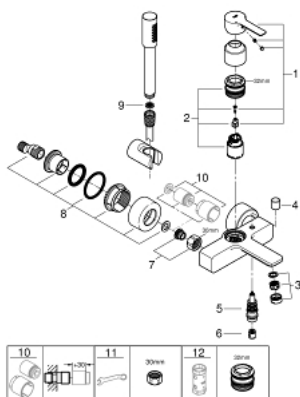

33 850 001 LINEARE ΜΙΚΤΗΣ ΛΟΥΤΡΟΥ ΜΕ ΞΕΝΑ ΜΟΧΛΟ 1/2"

ΑΝΤΑΛΛΑΚΤΙΚΑ , Ιουλίου 2016 – τώρα

- 1: Λαβή (Αριθμός ανταλλακτικού 46987000)
- 2: Μηχανισμός (Αριθμός ανταλλακτικού 46374000)
- 3: Φίλτρο ροής (Αριθμός ανταλλακτικού 13952000)
- 4: Κεφαλή Διανομέα (Αριθμός ανταλλακτικού 64309000)
- 5: Διανομέας (Αριθμός ανταλλακτικού 46947000)
- 6: Βαλβίδα αντεπιστροφής (Αριθμός ανταλλακτικού 08565000)
- 7: Ρακόρ-Εδρα 1/2" (Αριθμός ανταλλακτικού 45044000)
- 8: Σύνδεσμος σχήματος S (Αριθμός ανταλλακτικού 12693000)
- 9: Φίλτρο ακαθαρσιών (Αριθμός ανταλλακτικού 0700200M)
- 10: Σετ προέκτασης 1/2", 30mm (Αριθμός ανταλλακτικού 46238000)*
- 11: Special spanner (Αριθμός ανταλλακτικού 19377000)*
- 12: Κλειδί (Αριθμός ανταλλακτικού 19332000)*

* Προαιρετικά εξαρτήματα