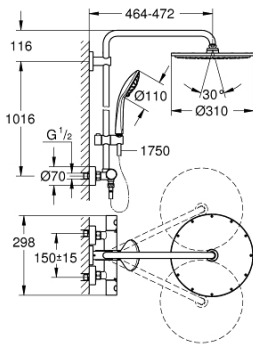

26 075 DC0 EUPHORIA SYSTEM 310 ΣΥΣΤΗΜΑ ΝΤΟΥΖ

ΠΕΡΙΓΡΑΦΗ ΠΡΟΪΟΝΤΟΣ

- Χρώμα: supersteel
- αποτελούμενο από :
 - horizontal swivable 450 mm shower arm
 - exposed Safety Mixer with Aquadimmer function
 - allows change between:
 - Rainshower Cosmopolitan 310 metal head shower
 - spray pattern: Rain
 - maximum flow rate (at 3 bar): 13.5 l/min
 - με σφαιρική ένωση
 - γωνία περιστροφής $\pm 15^\circ$
 - hand shower Euphoria 110 Massage
- 3 τύποι δέσμης:
 - Rain, Massage, SmartRain
 - maximum flow rate (at 3 bar): 11.5 l/min
 - adjustable in height with gliding element
 - Silverflex shower hose 1750 mm 1/2" x 1/2" (28 388)
 - GROHE TurboStat compact cartridge
 - διακόπτης ασφαλείας σε 38° C
 - GROHE SafeStop Plus optional temperature limiter at 43°C included
 - GROHE MetalGrip ergonomically shaped metal handles
 - GROHE DreamSpray perfect spray pattern
 - Φινίρισμα GROHE Long-Life
 - GROHE SprayDimmer (Stepless flow rate reduction)
 - Inner WaterGuide for a longer life
 - SpeedClean σύστημα αποφυγής αλάτων ασβεστίου
 - TwistStop για την αποτροπή της συστολής του σπινάλ
 - suitable for instantaneous heaters from 18 kW/h
 - minimum flow rate 7 l/min.
 - optional upgrade: GROHE EasyReach tray (26 362)