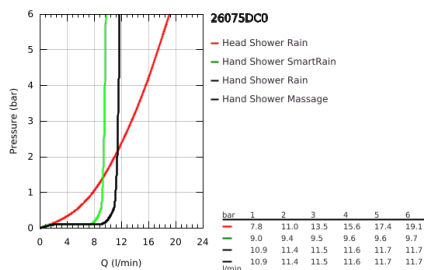

26 075 DC0 EUPHORIA SYSTEM 310 ΣΥΣΤΗΜΑ ΝΤΟΥΖ

ΠΕΡΙΓΡΑΦΗ ΠΡΟΪΟΝΤΟΣ

- Χρώμα: supersteel
- αποτελούμενο από :
 - horizontal swivable 450 mm shower arm
 - exposed Safety Mixer with Aquadimmer function
 - allows change between:
 - Rainshower Cosmopolitan 310 metal head shower
 - spray pattern: Rain
 - maximum flow rate (at 3 bar): 13.5 l/min
 - με σφαιρική ένωση
 - γωνία περιστροφής $\pm 15^\circ$
 - hand shower Euphoria 110 Massage
- 3 τύποι δέσμης:
 - Rain, Massage, SmartRain
 - maximum flow rate (at 3 bar): 11.5 l/min
 - adjustable in height with gliding element
 - Silverflex shower hose 1750 mm 1/2" x 1/2" (28 388)
 - GROHE TurboStat compact cartridge
 - διακόπτης ασφαλείας σε 38° C
 - GROHE SafeStop Plus optional temperature limiter at 43°C included
 - GROHE MetalGrip ergonomically shaped metal handles
 - GROHE DreamSpray perfect spray pattern
 - Φινίρισμα GROHE Long-Life
 - GROHE SprayDimmer (Stepless flow rate reduction)
 - Inner WaterGuide for a longer life
 - SpeedClean σύστημα αποφυγής αλάτων ασβεστίου
 - TwistStop για την αποτροπή της συστολής του σπινάλ
 - suitable for instantaneous heaters from 18 kW/h
 - minimum flow rate 7 l/min.
 - optional upgrade: GROHE EasyReach tray (26 362)