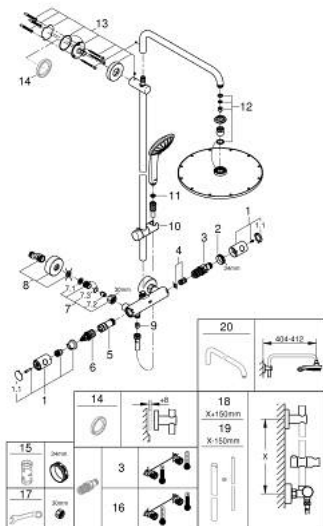

26 075 DC0 EUPHORIA SYSTEM 310 ΣΥΣΤΗΜΑ ΝΤΟΥΖ

ΑΝΤΑΛΛΑΚΤΙΚΑ , Ιουλίου 2017 – τώρα

- 1: Μεταλλικό χερούλι 1/2" (Αριθμός ανταλλακτικού 47984DC0)
- 1.1: Καπάκι (Αριθμός ανταλλακτικού 64585DCM)
- 2: Δακτύλιος στερέωσης (Αριθμός ανταλλακτικού 47743000)
- 3: Θερμοστατικός μηχανισμός 1/2" (Αριθμός ανταλλακτικού 47439000)
- 4: Έδρανα (Αριθμός ανταλλακτικού 47398000)
- 5: Παροχή νερού (Αριθμός ανταλλακτικού 47751000)
- 6: Ροοστάτης ροής νερού (Αριθμός ανταλλακτικού 12433000)
- 7: Βαλβίδα αντεπιστροφής (Αριθμός ανταλλακτικού 47189DC0)
- 7.1: Φίλτρο ακαθαρσιών (Αριθμός ανταλλακτικού 0726400M)
- 7.2: Βαλβίδα αντεπιστροφής (Αριθμός ανταλλακτικού 08565000)
- 7.3: O-Ρινγκ Ø17 x Ø2 (Αριθμός ανταλλακτικού 0305500M)
- 8: Σύνδεσμος σχήματος S (Αριθμός ανταλλακτικού 12662DC0)
- 9: Βαλβίδα αντεπιστροφής (Αριθμός ανταλλακτικού 08565000)
- 10: Ρυθμιζόμενο Στήριγμα τηλεφώνου βέργας (Αριθμός ανταλλακτικού 12140DC0)
- 11: Φίλτρο ακαθαρσιών (Αριθμός ανταλλακτικού 0700200M)
- 12: Σετ ανταλλακτικών (Αριθμός ανταλλακτικού 45933000)
- 13: Στήριγμα βέργας ντους (Αριθμός ανταλλακτικού 48279DC0)
- 15: Κλειδί (Αριθμός ανταλλακτικού 19332000)*
- 16: GROHE TurboStat μηχανισμός 1/2" (Αριθμός ανταλλακτικού 47175000)*
- 17: Special spanner (Αριθμός ανταλλακτικού 19377000)*