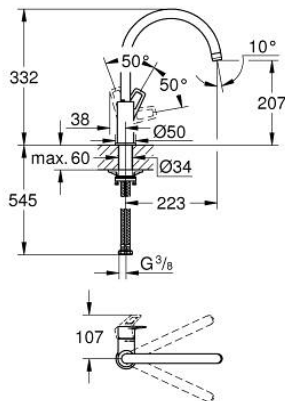

31 368 001 BAULOOP ΜΙΚΤΗΣ ΝΕΡΟΧΥΤΗ ΜΟΝΟΥ ΜΟΧΛΟΥ 1/2"

ΠΕΡΙΓΡΑΦΗ ΠΡΟΪΟΝΤΟΣ

- Χρώμα: chrome
- high spout
- τοποθέτηση μιας οπής
- Φινιρίσμα GROHE Long-Life
- GROHE Long-Life 28 mm ceramic cartridge
- Lead and Nickel Free Inner Water Ways
- ρουξούνι με φίλτρο
- περιστρεφόμενο σωληνωτό ρουξούνι
- εύρος περιστροφής 360°
- εύκαμπτοι σωλήνες σύνδεσης
- σετ στερέωσης μετάλλου
- maximum flow rate (at 3 bar): 11.5 l/min
- for installation on a max. 40 mm worktop fixation set 48 384 000 is needed

31 368 001 **BAULOOB ΜΙΚΤΗΣ ΝΕΡΟΧΥΤΗ ΜΟΝΟΥ ΜΟΧΛΟΥ 1/2"**

ΑΝΤΑΛΛΑΚΤΙΚΑ , Απριλίου 2020 – τώρα

- 1: Μηχανισμός (Αριθμός ανταλλακτικού 46963000)
- 2: Φίλτρο ροής (Αριθμός ανταλλακτικού 13967000)
- 3: Mounting set (Αριθμός ανταλλακτικού 48477000)
- 4: Σετ Στήριξης άξονα (Αριθμός ανταλλακτικού 48384000)*