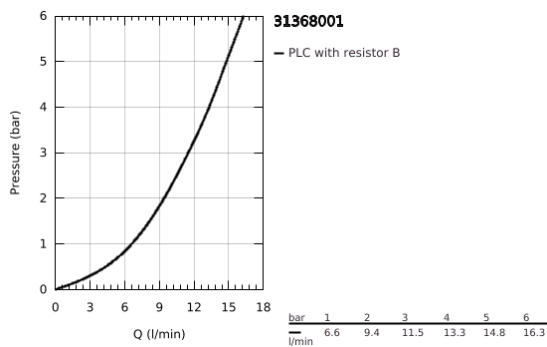

31 368 001 BAULOOP ΜΙΚΤΗΣ ΝΕΡΟΧΥΤΗ ΜΟΝΟΥ ΜΟΧΛΟΥ 1/2"

ΠΕΡΙΓΡΑΦΗ ΠΡΟΪΟΝΤΟΣ

- Χρώμα: chrome
- high spout
- τοποθέτηση μιας οπής
- Φινιρίσμα GROHE Long-Life
- GROHE Long-Life 28 mm ceramic cartridge
- Lead and Nickel Free Inner Water Ways
- ρουξούνι με φίλτρο
- περιστρεφόμενο σωληνωτό ρουξούνι
- εύρος περιστροφής 360°
- εύκαμπτοι σωλήνες σύνδεσης
- σετ στερέωσης μετάλλου
- maximum flow rate (at 3 bar): 11.5 l/min
- for installation on a max. 40 mm worktop fixation set 48 384 000 is needed

31 368 001 **BAULOOB ΜΙΚΤΗΣ ΝΕΡΟΧΥΤΗ ΜΟΝΟΥ ΜΟΧΛΟΥ 1/2"**

ΑΝΤΑΛΛΑΚΤΙΚΑ , Απριλίου 2020 – τώρα

- 1: Μηχανισμός (Αριθμός ανταλλακτικού 46963000)
- 2: Φίλτρο ροής (Αριθμός ανταλλακτικού 13967000)
- 3: Mounting set (Αριθμός ανταλλακτικού 48477000)
- 4: Σετ Στήριξης άξονα (Αριθμός ανταλλακτικού 48384000)*