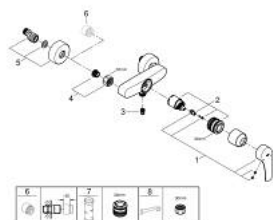

## 33 555 003 EUROSMART ΜΙΚΤΗΣ ΝΤΟΥΣ ΜΕ ΈΝΑ ΜΟΧΛΌ 1/2"

### ΑΝΤΑΛΛΑΚΤΙΚΑ , Ιουλίου 2019 – τώρα

- 1: Λαβή (Αριθμός ανταλλακτικού 48542000)
- 2: Μηχανισμός (Αριθμός ανταλλακτικού 46374000)
- 3: Βαλβίδα αντεπιστροφής (Αριθμός ανταλλακτικού 42601000)
- 4: Ρακόρ-Εδρα 1/2" (Αριθμός ανταλλακτικού 45044000)
- 5: Σύνδεσμος σχήματος S (Αριθμός ανταλλακτικού 12662000)
- 6: Προέκταση 3/4", 20mm (Αριθμός ανταλλακτικού 0713000M)\*
- 7: Κλειδί (Αριθμός ανταλλακτικού 19332000)\*
- 8: Special spanner (Αριθμός ανταλλακτικού 19377000)\*