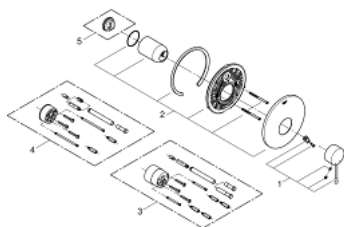

19 286 001 **ESSENCE ΜΙΚΤΗΣ ΝΤΟΥΣΙΕΡΑΣ ΜΕ ΈΝΑ ΜΟΧΛΌ ΧΕΙΡΙΣΜΌΥ**

ΑΝΤΑΛΛΑΚΤΙΚΑ , Ιανουαρίου 2014 – τώρα

1: Λαβή (Αριθμός ανταλλακτικού 46915000)

2: Ροζέτα (Αριθμός ανταλλακτικού 46904000)

3: Σετ Προέκτασης (Αριθμός ανταλλακτικού 46343000)*

4: Σετ Προέκτασης (Αριθμός ανταλλακτικού 46191000)*

5: Περιοριστής θερμοκρασίας (Αριθμός ανταλλακτικού 46308000)*

* Προαιρετικά εξαρτήματα