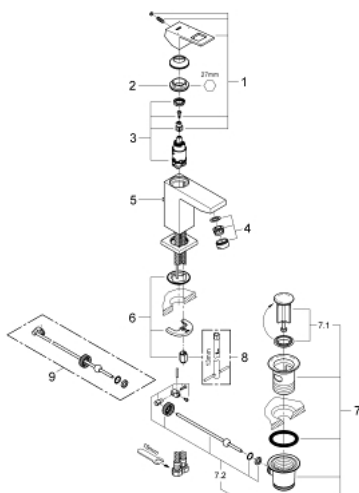

23 127 000 EUROCUBE ΜΠΑΤΑΡΙΑ ΝΙΠΤΗΡΑ ΜΟΝΟΥ ΜΟΧΛΟΥ 1/2", S-ΜΕΓΕΘΟΣ

ΑΝΤΑΛΛΑΚΤΙΚΑ , Σεπτεμβρίου 2010 – τώρα

- 1: Λαβή (Αριθμός ανταλλακτικού 46786000)
 - 2: Δακτύλιος στερέωσης (Αριθμός ανταλλακτικού 46715000)
 - 3: Μηχανισμός (Αριθμός ανταλλακτικού 46580000)
 - 4: Φίλτρο ροής (Αριθμός ανταλλακτικού 13929000)
 - 5: Ράβδος έλξης (Αριθμός ανταλλακτικού 46787000)
 - 6: Σετ στήριξης (Αριθμός ανταλλακτικού 46645000)
 - 7: Βαλβίδα 1 1/4" (Αριθμός ανταλλακτικού 28910000)
 - 7.1: Πώμα αυτόματης βαλβίδας (Αριθμός ανταλλακτικού 07182000)
 - 7.2: Σετ οριζόντιας βέργας (Αριθμός ανταλλακτικού 07052000)
 - 8: κλειδί συναρμολόγησης (Αριθμός ανταλλακτικού 19017000)*
 - 9: Σετ οριζόντιας βέργας (Αριθμός ανταλλακτικού 07341000)*
- * Προαιρετικά εξαρτήματα