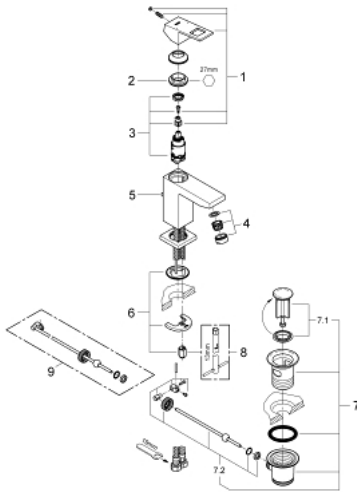

23 127 00E EUROCUBE ΜΠΑΤΑΡΙΑ ΝΙΠΤΗΡΑ ΜΟΝΟΥ ΜΟΧΛΟΥ 1/2", S-ΜΕΓΕΘΟΣ

ΑΝΤΑΛΛΑΚΤΙΚΑ , Σεπτεμβρίου 2010 – τώρα

- 1: Λαβή (Αριθμός ανταλλακτικού 46786000)
 - 2: Δακτύλιος στερέωσης (Αριθμός ανταλλακτικού 46715000)
 - 3: Μηχανισμός (Αριθμός ανταλλακτικού 46580000)
 - 4: Φίλτρο ροής (Αριθμός ανταλλακτικού 48159000)
 - 5: Ράβδος έλξης (Αριθμός ανταλλακτικού 46787000)
 - 6: Σετ στήριξης (Αριθμός ανταλλακτικού 46645000)
 - 7: Βαλβίδα 1 1/4" (Αριθμός ανταλλακτικού 28910000)
 - 7.1: Πώμα αυτόματης βαλβίδας (Αριθμός ανταλλακτικού 07182000)
 - 7.2: Σετ οριζόντιας βέργας (Αριθμός ανταλλακτικού 07052000)
 - 8: κλειδί συναρμολόγησης (Αριθμός ανταλλακτικού 19017000)*
 - 9: Σετ οριζόντιας βέργας (Αριθμός ανταλλακτικού 07341000)*
- * Προαιρετικά εξαρτήματα