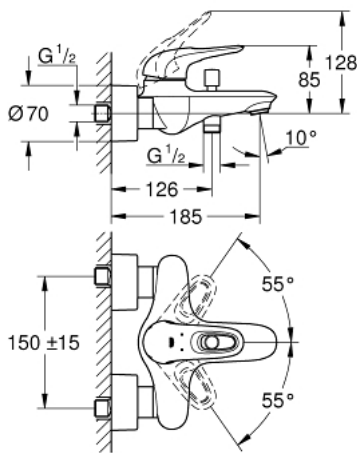

### 33 591 LS3 EUROSTYLE ΜΙΚΤΗΣ ΛΟΥΤΡΟΥ ΜΕ ΈΝΑ ΜΟΧΛΌ 1/2"

#### ΠΕΡΙΓΡΑΦΗ ΠΡΟΪΟΝΤΟΣ

- Χρώμα: moon white/chrome
- επίτοιχη
- loop metal lever
- 35 mm κεραμικός μηχανισμός
- με περιοριστή θερμοκρασίας
- Φινίρισμα GROHE Long-Life
- ρυθμιζόμενος περιοριστής ρυθμός ροής
- αυτόματος διανεμητής : λουτρού/ντους
- φίλτρο
- shower outlet 1/2" with integrated non-return valve
- καλυμμένες ενώσεις σχήματος S
- metal wall escutcheons
- προστασία κατά της ανάστροφης ροής
- Φινίρισμα GROHE Long-Life

#### ΑΝΤΑΛΛΑΚΤΙΚΑ , Ιανουαρίου 2015 – τώρα

- 1: Λαβή (Αριθμός ανταλλακτικού 46940LS0)
- 2: Κάλυμμα/ τάπα (Αριθμός ανταλλακτικού 46436000)
- 3: ΒΙΔΩΤΗ ΣΥΝΔΕΣΗ ELB3/8 (Αριθμός ανταλλακτικού 46460000)
- 4: Μηχανισμός (Αριθμός ανταλλακτικού 46374000)
- 5: Κεφαλή Διανομέα (Αριθμός ανταλλακτικού 64309000)
- 6: Φίλτρο ροής (Αριθμός ανταλλακτικού 13935000)
- 6.1: Ενθεμα φίλτρου (Αριθμός ανταλλακτικού 45220000)
- 7: Διανομέας (Αριθμός ανταλλακτικού 65655000)
- 8: Βαλβίδα αντεπιστροφής (Αριθμός ανταλλακτικού 48276000)
- 9: Ρακόρ-Εδρα 1/2" (Αριθμός ανταλλακτικού 45044000)
- 10: Σύνδεσμος σχήματος S (Αριθμός ανταλλακτικού 12693LS0)
- 11: Special spanner (Αριθμός ανταλλακτικού 19377000)\*
- 12: Σετ προέκτασης 1/2", 30mm (Αριθμός ανταλλακτικού 46238000)\*