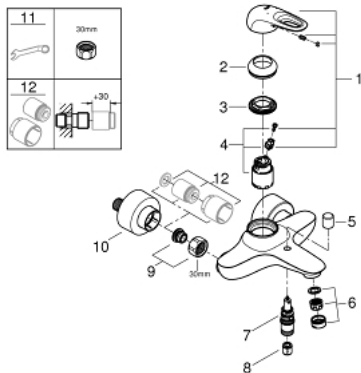

#### ΠΕΡΙΓΡΑΦΗ ΠΡΟΪΟΝΤΟΣ

- Χρώμα: moon white/chrome
- επίτοιχη
- loop metal lever
- 35 mm κεραμικός μηχανισμός
- με περιοριστή θερμοκρασίας
- Φινίρισμα GROHE Long-Life
- ρυθμιζόμενος περιοριστής ρυθμός ροής
- αυτόματος διανεμητής : λουτρού/ντους
- φίλτρο
- shower outlet 1/2" with integrated non-return valve
- καλυμμένες ενώσεις σχήματος S
- metal wall escutcheons
- προστασία κατά της ανάστροφης ροής
- Φινίρισμα GROHE Long-Life

#### ΑΝΤΑΛΛΑΚΤΙΚΑ , Ιανουαρίου 2015 – τώρα

- 1: Λαβή (Αριθμός ανταλλακτικού 46940LS0)
- 2: Κάλυμμα/ τάπα (Αριθμός ανταλλακτικού 46436000)
- 3: ΒΙΔΩΤΗ ΣΥΝΔΕΣΗ ELB3/8 (Αριθμός ανταλλακτικού 46460000)
- 4: Μηχανισμός (Αριθμός ανταλλακτικού 46374000)
- 5: Κεφαλή Διανομέα (Αριθμός ανταλλακτικού 64309000)
- 6: Φίλτρο ροής (Αριθμός ανταλλακτικού 13935000)
- 6.1: Ενθεμα φίλτρου (Αριθμός ανταλλακτικού 45220000)
- 7: Διανομέας (Αριθμός ανταλλακτικού 65655000)
- 8: Βαλβίδα αντεπιστροφής (Αριθμός ανταλλακτικού 48276000)
- 9: Ρακόρ-Εδρα 1/2" (Αριθμός ανταλλακτικού 45044000)
- 10: Σύνδεσμος σχήματος S (Αριθμός ανταλλακτικού 12693LS0)
- 11: Special spanner (Αριθμός ανταλλακτικού 19377000)\*
- 12: Σετ προέκτασης 1/2", 30mm (Αριθμός ανταλλακτικού 46238000)\*