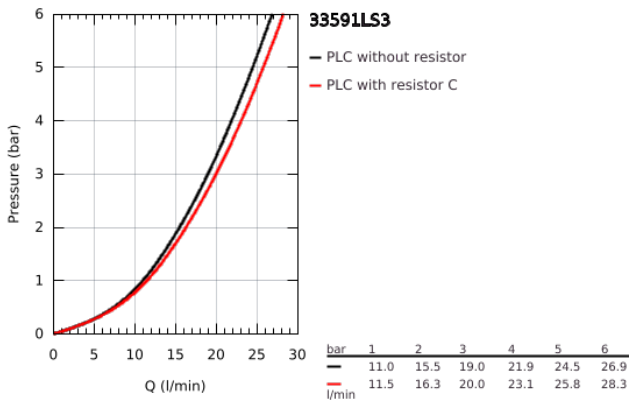

#### ΠΕΡΙΓΡΑΦΗ ΠΡΟΪΟΝΤΟΣ

- Χρώμα: moon white/chrome
- επίτοιχη
- loop metal lever
- 35 mm κεραμικός μηχανισμός
- με περιοριστή θερμοκρασίας
- Φινίρισμα GROHE Long-Life
- ρυθμιζόμενος περιοριστής ρυθμός ροής
- αυτόματος διανεμητής : λουτρού/ντους
- φίλτρο
- shower outlet 1/2" with integrated non-return valve
- καλυμμένες ενώσεις σχήματος S
- metal wall escutcheons
- προστασία κατά της ανάστροφης ροής
- Φινίρισμα GROHE Long-Life