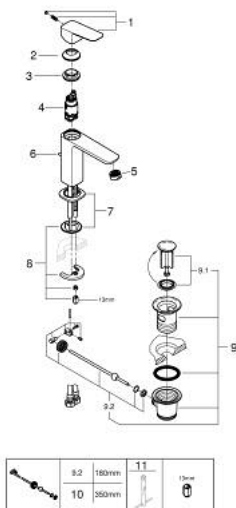

10 175 600 00 GROHE CUBEΟ ΜΙΚΤΗΣ ΝΙΠΤΗΡΑ 1/2" Μ-ΜΕΓΕΘΟΣ

ΑΝΤΑΛΛΑΚΤΙΚΑ , Ιανουαρίου 2023 – τώρα

- 1: Cubeo Lever (Αριθμός ανταλλακτικού 1060180000)
- 2: Κάλυμμα/ τάπα (Αριθμός ανταλλακτικού 46581000)
- 3: Δακτύλιος στερέωσης (Αριθμός ανταλλακτικού 07419000)
- 4: Cubeo Cartridge (Αριθμός ανταλλακτικού 1060179990)
- 5: Φίλτρο ροής (Αριθμός ανταλλακτικού 48159000)
- 6: Lift rod (Αριθμός ανταλλακτικού 65936PD0)
- 7: Cubeo Rosette (Αριθμός ανταλλακτικού 1060150000)
- 8: Σετ στήριξης (Αριθμός ανταλλακτικού 46645000)
- 9: Βαλβίδα 1 1/4" (Αριθμός ανταλλακτικού 28910000)
- 9.1: Πώμα αυτόματης βαλβίδας (Αριθμός ανταλλακτικού 07182000)
- 9.2: Σετ οριζόντιας βέργας (Αριθμός ανταλλακτικού 07052000)
- 10: Eccentric rod (Αριθμός ανταλλακτικού 07341000)*
- 11: κλειδί συναρμολόγησης (Αριθμός ανταλλακτικού 19017000)*