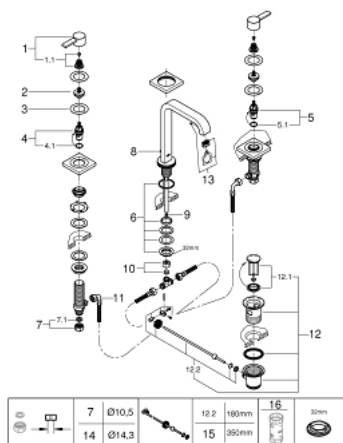

### ΑΝΤΑΛΛΑΚΤΙΚΑ , Αυγούστου 2018 – τώρα

1: Λαβή (Αριθμός ανταλλακτικού 48043000)

1.1: Κιτ σύνδεσης λαβής αντικατάστασης (Αριθμός ανταλλακτικού 45186000)

1.1.1: Ο-Ρινγκ Ø18,2 x Ø1,7 (Αριθμός ανταλλακτικού 0392400M)

2: Προέκταση άξονα (Αριθμός ανταλλακτικού 48045000)

3: Δακτύλιος καλύμματος (Αριθμός ανταλλακτικού 48047000)

4: Κεραμικός μηχανισμός 1/2" (Αριθμός ανταλλακτικού 45882000)

4.1: Ο-Ρινγκ Ø18,2 x Ø1,7 (Αριθμός ανταλλακτικού 0392400M)

5: Κεραμικός μηχανισμός 1/2" (Αριθμός ανταλλακτικού 45883000)

5.1: Ο-Ρινγκ Ø18,2 x Ø1,7 (Αριθμός ανταλλακτικού 0392400M)

6: σετ στήριξης M28 x 1,5 (Αριθμός ανταλλακτικού 45025000)

7: Παξιμάδι σύνδεσης 1/2" (Αριθμός ανταλλακτικού 1290100M)

7.1: Μόνωση Ø18,5 x Ø12 x 2 (Αριθμός ανταλλακτικού 0138900M)

8: Ράβδος έλξης (Αριθμός ανταλλακτικού 65196000)

9: Περιοριστής ροής (Αριθμός ανταλλακτικού 46324000)

10: Βιδωτή σύνδεση 3/8" x Φ10 (Αριθμός ανταλλακτικού 12914000)