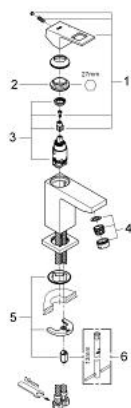

23 132 00E EUROCUBE ΜΠΑΤΑΡΙΑ ΝΙΠΤΗΡΑ ΜΟΝΟΥ ΜΟΧΛΟΥ 1/2", S-ΜΕΓΕΘΟΣ

ΑΝΤΑΛΛΑΚΤΙΚΑ, Νοεμβρίου 2010 – τώρα

1: Λαβή (Αριθμός ανταλλακτικού 46786000)

2: Δακτύλιος στερέωσης (Αριθμός ανταλλακτικού 46715000)

3: Μηχανισμός (Αριθμός ανταλλακτικού 46580000)

4: Φίλτρο ροής (Αριθμός ανταλλακτικού 48159000)

5: Σετ στήριξης (Αριθμός ανταλλακτικού 46645000)

6: κλειδί συναρμολόγησης (Αριθμός ανταλλακτικού 19017000)*

* Προαιρετικά εξαρτήματα