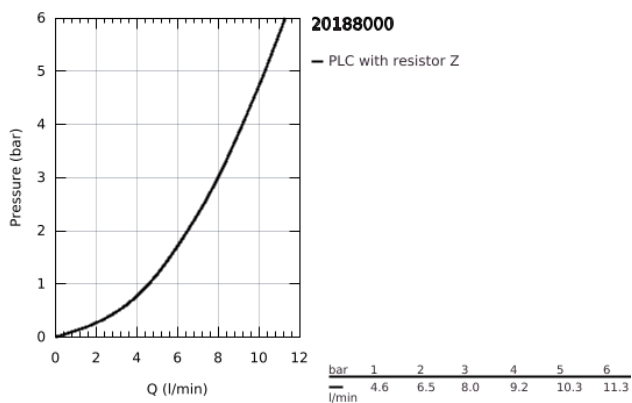

20 188 000 ALLURE ΜΙΚΤΗΣ ΝΙΠΤΗΡΑ 3 ΟΠΩΝ, 1/2" ΜΕΓΕΘΟΣ Μ

ΠΕΡΙΓΡΑΦΗ ΠΡΟΪΟΝΤΟΣ

- Χρώμα: chrome
- with lever handles
- metal escutcheon
- κεραμική κεφαλή 1/2", 90°
- Φινίρισμα GROHE Long-Life
- ρυθμιστής ροής 8l/min
- ρουξούνι με φίλτρο
- ανθεκτικό στην πίεση,εύκαμπτα σπирάλ σύνδεσης μεταξύ του ρουξουνιού και των πλαϊνών λαβών
- σετ αυτόματης βαλβίδας 1 1/4"