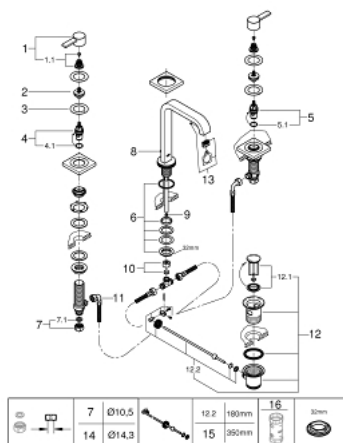

20 188 000 ALLURE ΜΙΚΤΗΣ ΝΙΠΤΗΡΑ 3 ΟΪΩΝ, 1/2" ΜΕΓΕΘΟΣ Μ

ΑΝΤΑΛΛΑΚΤΙΚΑ , Αυγούστου 2018 – τώρα

1: Λαβή (Αριθμός ανταλλακτικού 48043000)

1.1: Κιτ σύνδεσης λαβής αντικατάστασης (Αριθμός ανταλλακτικού 45186000)

1.1.1: Ο-Ρινγκ Ø18,2 x Ø1,7 (Αριθμός ανταλλακτικού 0392400M)

2: Προέκταση άξονα (Αριθμός ανταλλακτικού 48045000)

3: Δακτύλιος καλύμματος (Αριθμός ανταλλακτικού 48047000)

4: Κεραμικός μηχανισμός 1/2" (Αριθμός ανταλλακτικού 45882000)

7: Παξιμάδι σύνδεσης 1/2" (Αριθμός ανταλλακτικού 1290100M)

7.1: Μόνωση Ø18,5 x Ø12 x 2 (Αριθμός ανταλλακτικού 0138900M)

8: Ράβδος έλξης (Αριθμός ανταλλακτικού 65196000)

9: Περιοριστής ροής (Αριθμός ανταλλακτικού 46324000)

10: Βιδωτή σύνδεση 3/8" x Φ10 (Αριθμός ανταλλακτικού 12914000)

11: Εύκαμπτο σπирάλ σύνδεσης (Αριθμός ανταλλακτικού 45704000)

12: Βαλβίδα 1 1/4" (Αριθμός ανταλλακτικού 28910000)

12.1: Πώμα αυτόματης βαλβίδας (Αριθμός ανταλλακτικού 07182000)