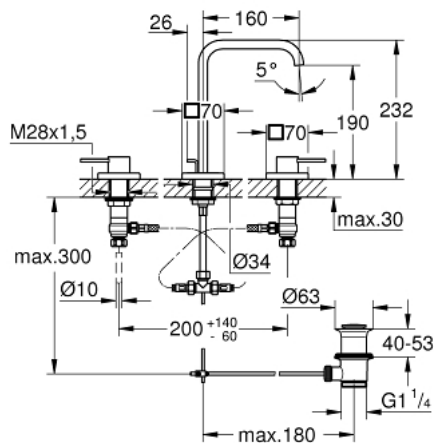

20 188 000 ALLURE ΜΙΚΤΗΣ ΝΙΠΤΗΡΑ 3 ΟΪΩΝ, 1/2" ΜΕΓΕΘΟΣ Μ

ΑΝΤΑΛΛΑΚΤΙΚΑ , Αυγούστου 2018 – τώρα

1: Λαβή (Αριθμός ανταλλακτικού 48043000)

1.1: Κιτ σύνδεσης λαβής αντικατάστασης (Αριθμός ανταλλακτικού 45186000)

1.1.1: Ο-Ρινγκ Ø18,2 x Ø1,7 (Αριθμός ανταλλακτικού 0392400M)

2: Προέκταση άξονα (Αριθμός ανταλλακτικού 48045000)

3: Δακτύλιος καλύμματος (Αριθμός ανταλλακτικού 48047000)

4: Κεραμικός μηχανισμός 1/2" (Αριθμός ανταλλακτικού 45882000)

4.1: Ο-Ρινγκ Ø18,2 x Ø1,7 (Αριθμός ανταλλακτικού 0392400M)

5: Κεραμικός μηχανισμός 1/2" (Αριθμός ανταλλακτικού 45883000)

5.1: Ο-Ρινγκ Ø18,2 x Ø1,7 (Αριθμός ανταλλακτικού 0392400M)

6: σετ στήριξης M28 x 1,5 (Αριθμός ανταλλακτικού 45025000)

7: Παξιμάδι σύνδεσης 1/2" (Αριθμός ανταλλακτικού 1290100M)

7.1: Μόνωση Ø18,5 x Ø12 x 2 (Αριθμός ανταλλακτικού 0138900M)

8: Ράβδος έλξης (Αριθμός ανταλλακτικού 65196000)

9: Περιοριστής ροής (Αριθμός ανταλλακτικού 46324000)