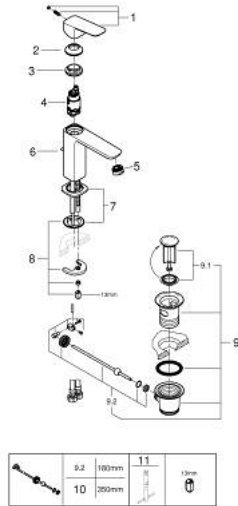

10 174 900 00 GROHE CUBEΟ ΜΙΚΤΗΣ ΝΙΠΤΗΡΑ 1/2" Μ-ΜΕΓΕΘΟΣ

ΑΝΤΑΛΛΑΚΤΙΚΑ , Ιανουαρίου 2023 – τώρα

- 1: Cubeo Lever (Αριθμός ανταλλακτικού 1060130000)
- 2: Κάλυμμα/ τάπα (Αριθμός ανταλλακτικού 46581000)
- 3: Δακτύλιος στερέωσης (Αριθμός ανταλλακτικού 07419000)
- 4: Μηχανισμός (Αριθμός ανταλλακτικού 46580000)
- 5: Φίλτρο ροής (Αριθμός ανταλλακτικού 48159000)
- 6: Lift rod (Αριθμός ανταλλακτικού 65936PD0)
- 7: Cubeo Rosette (Αριθμός ανταλλακτικού 1060150000)
- 8: Σετ στήριξης (Αριθμός ανταλλακτικού 46645000)
- 9: Βαλβίδα 1 1/4" (Αριθμός ανταλλακτικού 28910000)
- 9.1: Πώμα αυτόματης βαλβίδας (Αριθμός ανταλλακτικού 07182000)
- 9.2: Σετ οριζόντιας βέργας (Αριθμός ανταλλακτικού 07052000)
- 10: Eccentric rod (Αριθμός ανταλλακτικού 07341000)*
- 11: κλειδί συναρμολόγησης (Αριθμός ανταλλακτικού 19017000)*