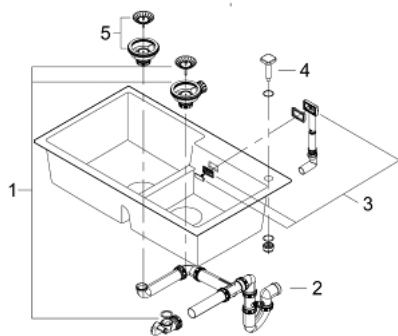

31 649 AT0 K500 ΣΥΝΘΕΤΙΚΟΣ ΝΕΡΟΧΥΤΗΣ

ΑΝΤΑΛΛΑΚΤΙΚΑ , Μαΐου 2022 – τώρα

1: Πώμα αυτόματης βαλβίδας (Αριθμός ανταλλακτικού 42588SD1)

2: Waste trap (Αριθμός ανταλλακτικού 42619000)

3: Cover element (Αριθμός ανταλλακτικού 42590SD1)

4: Περιστροφική λαβή (Αριθμός ανταλλακτικού 42586SD0)

5: Πώμα αυτόματης βαλβίδας (Αριθμός ανταλλακτικού 42589SD1)