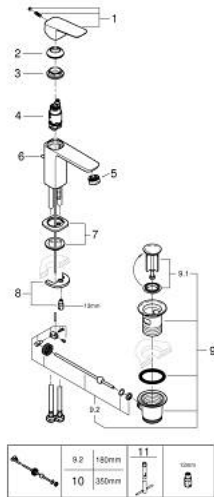

## 10 169 424 30 GROHE CUBEΟ ΜΠΑΤΑΡΙΑ ΝΙΠΗΤΗΡΑ ΜΟΝΟΥ ΜΟΧΛΟΥ 1/2", S-ΜΕΓΕΘΟΣ

### ΑΝΤΑΛΛΑΚΤΙΚΑ , Ιανουαρίου 2023 – τώρα

- 1: Cubeo Lever (Αριθμός ανταλλακτικού 1060132430)
- 2: cap (Αριθμός ανταλλακτικού 465812430)
- 3: Δακτύλιος στερέωσης (Αριθμός ανταλλακτικού 07419000)
- 4: Μηχανισμός (Αριθμός ανταλλακτικού 46580000)
- 5: Φίλτρο ροής (Αριθμός ανταλλακτικού 481592430)
- 6: lift rod (Αριθμός ανταλλακτικού 659362430)
- 7: Cubeo Rosette (Αριθμός ανταλλακτικού 1060152430)
- 8: Σετ στήριξης (Αριθμός ανταλλακτικού 46249000)
- 9: Βαλβίδα 1 1/4" (Αριθμός ανταλλακτικού 289102430)
- 9.1: Πώμα αυτόματης βαλβίδας (Αριθμός ανταλλακτικού 071822430)
- 9.2: Eccentric rod (Αριθμός ανταλλακτικού 07052000)
- 10: Eccentric rod (Αριθμός ανταλλακτικού 07341000)\*
- 11: κλειδί συναρμολόγησης (Αριθμός ανταλλακτικού 19017000)\*