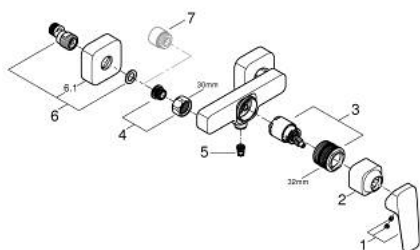

10 182 424 30 GROHE CUBEO ΜΙΚΤΗΣ ΝΤΟΥΣ ΜΕ ΈΝΑ ΜΟΧΛΌ 1/2"

ΑΝΤΑΛΛΑΚΤΙΚΑ , Ιανουαρίου 2023 – τώρα

- 1: lever (Αριθμός ανταλλακτικού 1060212430)
- 2: cap (Αριθμός ανταλλακτικού 1060222430)
- 3: Μηχανισμός (Αριθμός ανταλλακτικού 46374000)
- 4: Ρακόρ-Εδρα 1/2" (Αριθμός ανταλλακτικού 450442430)
- 5: Βαλβίδα αντεπιστροφής (Αριθμός ανταλλακτικού 42601000)
- 6: s-union (Αριθμός ανταλλακτικού 1060232430)
- 6.1: escutcheon (Αριθμός ανταλλακτικού 106024243M)
- 7: Προέκταση 3/4", 20mm (Αριθμός ανταλλακτικού 0713000M)*
- 8: Special spanner (Αριθμός ανταλλακτικού 19377000)*
- 9: Κλειδί (Αριθμός ανταλλακτικού 19332000)*