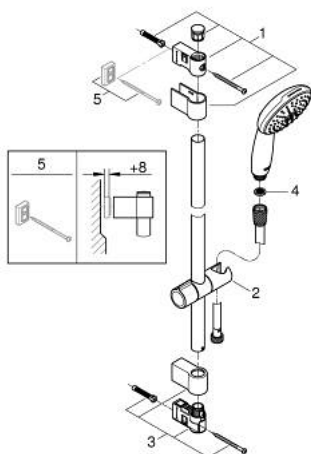

26 162 243 3 TEMPESTA 110 SHOWER RAIL SET 2 SPRAYS (RAIN, JET)

ΑΝΤΑΛΛΑΚΤΙΚΑ , Φεβρουαρίου 2023 – τώρα

1: Στήριγμα βέργας ντους (Αριθμός ανταλλακτικού 486072430)

2: Ρυθμιζόμενο Στήριγμα τηλεφώνου βέργας (Αριθμός ανταλλακτικού 486092430)

3: Στήριγμα βέργας ντους (Αριθμός ανταλλακτικού 486082430)

4: Φίλτρο ακαθαρσιών (Αριθμός ανταλλακτικού 0700200M)

5: δίσκος αντιστάθμισης (Αριθμός ανταλλακτικού 48543001)*

* Προαιρετικά εξαρτήματα