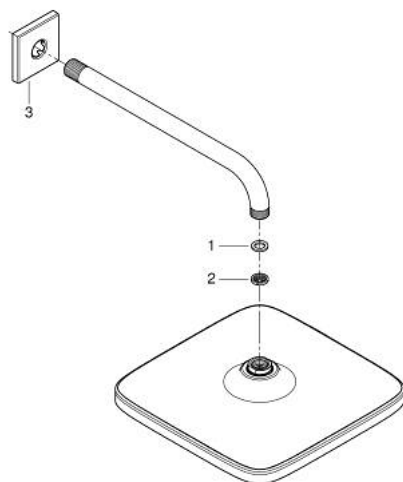

26 687 000 **TEMPESTA 250 CUBE ΣΕΤ ΚΕΦΑΛΗΣ ΝΤΟΥΣ 380MM, 1 ΛΕΙΤΟΥΡΓΙΑΣ**

ΑΝΤΑΛΛΑΚΤΙΚΑ, Φεβρουαρίου 2019 – τώρα

1: Μόνωση $\varnothing 18,5 \times \varnothing 12 \times 2$ (Αριθμός ανταλλακτικού 0138900M)

2: Φίλτρο ακαθαρσιών (Αριθμός ανταλλακτικού 48007000)

3: Ροζέτα (Αριθμός ανταλλακτικού 48118000)