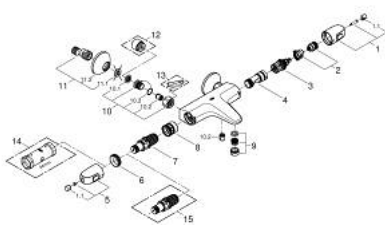

34 816 003 GROHTHERM 1000 ΘΕΡΜΟΣΤΑΤΙΚΗ ΜΠΑΤΑΡΙΑ ΛΟΥΤΡΟΥ 1/2"

ΑΝΤΑΛΛΑΚΤΙΚΑ , Αυγούστου 2020 – τώρα

- 1: Shut-off handle (Αριθμός ανταλλακτικού 47976000)
- 1.1: Καπάκι (Αριθμός ανταλλακτικού 4797400M)
- 2: Τερματισμός (Αριθμός ανταλλακτικού 47977000)
- 3: Ροοστάτης ροής νερού (Αριθμός ανταλλακτικού 12433000)
- 4: Παροχή νερού (Αριθμός ανταλλακτικού 47751000)
- 5: Temperature control handle (Αριθμός ανταλλακτικού 47973000)
- 5.1: Καπάκι (Αριθμός ανταλλακτικού 4797400M)
- 6: Δακτύλιος στερέωσης (Αριθμός ανταλλακτικού 47743000)
- 7: Θερμοστατικός μηχανισμός 1/2" (Αριθμός ανταλλακτικού 47439000)
- 8: Race (Αριθμός ανταλλακτικού 47975000)
- 9: Φίλτρο ροής (Αριθμός ανταλλακτικού 13952000)
- 10: Βαλβίδα αντεπιστροφής (Αριθμός ανταλλακτικού 47189000)
- 10.1: Φίλτρο ακαθαρσιών (Αριθμός ανταλλακτικού 0726400M)
- 10.2: Βαλβίδα αντεπιστροφής (Αριθμός ανταλλακτικού 08565000)
- 10.3: O-Ρινγκ Ø17 x Ø2 (Αριθμός ανταλλακτικού 0305500M)
- 11: Σύνδεσμος σχήματος S (Αριθμός ανταλλακτικού 12075000)
- 11.1: Λάστιχο στεγανοποίησης (Αριθμός ανταλλακτικού 0138600M)
- 11.2: Ροζέτα (Αριθμός ανταλλακτικού 0221000M)
- 12: Προέκταση 3/4", 20mm (Αριθμός ανταλλακτικού 0713000M)*
- 13: Special spanner (Αριθμός ανταλλακτικού 19377000)*
- 14: Κλειδί (Αριθμός ανταλλακτικού 19332000)*
- 15: GROHE TurboStat μηχανισμός 1/2" (Αριθμός ανταλλακτικού 47175000)*

* Προαιρετικά εξαρτήματα