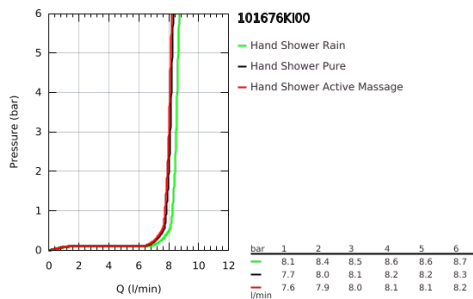

### ΠΕΡΙΓΡΑΦΗ ΠΡΟΪΟΝΤΟΣ

- Χρώμα: black/chrome
- black acrylic spray plate
- GROHE Rain, Rain+ and ActiveMassage
- GROHE SmartTip showering spray selection via push of a ring
- GROHE Water Saving - Less water, perfect flow
- maximum flow rate (at 3 bar): 8.4 l/min
- GROHE DreamSpray perfect spray pattern
- Φινίρισμα GROHE Long-Life
- SpeedClean σύστημα αποφυγής αλάτων ασβεστίου
- Inner WaterGuide for a longer life
- universal mounting system, fitting all standard shower hoses
- κατάλληλο για ταχυθερμοσίφωνες
- ελάχιστη προτεινόμενη πίεση 1.0 bar