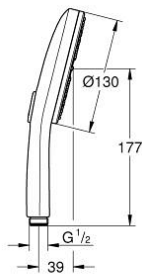

### ΠΕΡΙΓΡΑΦΗ ΠΡΟΪΟΝΤΟΣ

- Χρώμα: black/chrome
- black acrylic spray plate
- GROHE Rain, Rain+ and ActiveMassage
- GROHE SmartTip showering spray selection via push of a ring
- GROHE Water Saving - Less water, perfect flow
- maximum flow rate (at 3 bar): 8.4 l/min
- GROHE DreamSpray perfect spray pattern
- Φινίρισμα GROHE Long-Life
- SpeedClean σύστημα αποφυγής αλάτων ασβεστίου
- Inner WaterGuide for a longer life
- universal mounting system, fitting all standard shower hoses
- κατάλληλο για ταχυθερμοσίφωνες
- ελάχιστη προτεινόμενη πίεση 1.0 bar