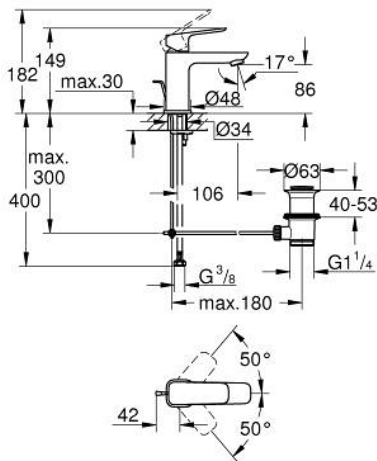

10 169 424 30 GROHE CUBEΟ ΜΠΑΤΑΡΙΑ ΝΙΠΤΗΡΑ ΜΟΝΟΥ ΜΟΧΛΟΥ 1/2", S-ΜΕΓΕΘΟΣ

**ΠΕΡΙΓΡΑΦΗ ΠΡΟΪΟΝΤΟΣ**

- Χρώμα: matte black
- τοποθέτηση μιας οπής
- μεταλλική λαβή
- GROHE SilkMove με κεραμικό μηχανισμό 28 mm
- ρυθμιζόμενος περιοριστής ρυθμός ροής
- με περιοριστή θερμοκρασίας
- GROHE EcoJoy - Less water, perfect flow
- μέγιστη παροχή (στα 3 bar): 5 λίτρα/λεπτό
- GROHE FastFixation installation system
- σετ αυτόματης βαλβίδας 1 1/4"
- εύκαμπτοι σωλήνες σύνδεσης

## 10 169 424 30 GROHE CUBEΟ ΜΠΑΤΑΡΙΑ ΝΙΠΗΤΗΡΑ ΜΟΝΟΥ ΜΟΧΛΟΥ 1/2", S-ΜΕΓΕΘΟΣ

### ΑΝΤΑΛΛΑΚΤΙΚΑ , Ιανουαρίου 2023 – τώρα

- 1: Cubeo Lever (Αριθμός ανταλλακτικού 1060132430)
- 2: cap (Αριθμός ανταλλακτικού 465812430)
- 3: Δακτύλιος στερέωσης (Αριθμός ανταλλακτικού 07419000)
- 4: Μηχανισμός (Αριθμός ανταλλακτικού 46580000)
- 5: Φίλτρο ροής (Αριθμός ανταλλακτικού 481592430)
- 6: lift rod (Αριθμός ανταλλακτικού 659362430)
- 7: Cubeo Rosette (Αριθμός ανταλλακτικού 1060152430)
- 8: Σετ στήριξης (Αριθμός ανταλλακτικού 46249000)
- 9: Βαλβίδα 1 1/4" (Αριθμός ανταλλακτικού 289102430)
- 9.1: Πώμα αυτόματης βαλβίδας (Αριθμός ανταλλακτικού 071822430)
- 9.2: Eccentric rod (Αριθμός ανταλλακτικού 07052000)
- 10: Eccentric rod (Αριθμός ανταλλακτικού 07341000)\*
- 11: κλειδί συναρμολόγησης (Αριθμός ανταλλακτικού 19017000)\*