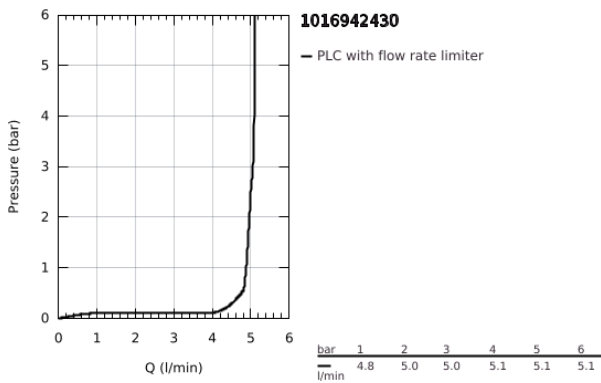

10 169 424 30 GROHE CUBEΟ ΜΠΑΤΑΡΙΑ ΝΙΠΤΗΡΑ ΜΟΝΟΥ ΜΟΧΛΟΥ 1/2", S-ΜΕΓΕΘΟΣ

**ΠΕΡΙΓΡΑΦΗ ΠΡΟΪΟΝΤΟΣ**

- Χρώμα: matte black
- τοποθέτηση μιας οπής
- μεταλλική λαβή
- GROHE SilkMove με κεραμικό μηχανισμό 28 mm
- ρυθμιζόμενος περιοριστής ρυθμός ροής
- με περιοριστή θερμοκρασίας
- GROHE EcoJoy - Less water, perfect flow
- μέγιστη παροχή (στα 3 bar): 5 λίτρα/λεπτό
- GROHE FastFixation installation system
- σετ αυτόματης βαλβίδας 1 1/4"
- εύκαμπτοι σωλήνες σύνδεσης

## 10 169 424 30 GROHE CUBEΟ ΜΠΑΤΑΡΙΑ ΝΙΠΗΤΗΡΑ ΜΟΝΟΥ ΜΟΧΛΟΥ 1/2", S-ΜΕΓΕΘΟΣ