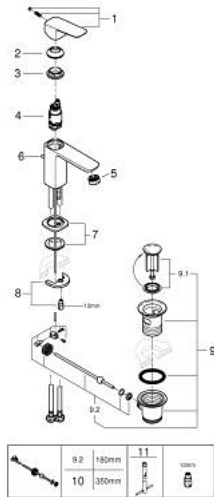

10 169 424 30 GROHE CUBEΟ ΜΠΑΤΑΡΙΑ ΝΙΠΤΗΡΑ ΜΟΝΟΥ ΜΟΧΛΟΥ 1/2", S-ΜΕΓΕΘΟΣ

**ΠΕΡΙΓΡΑΦΗ ΠΡΟΪΟΝΤΟΣ**

- Χρώμα: matte black
- τοποθέτηση μιας οπής
- μεταλλική λαβή
- GROHE SilkMove με κεραμικό μηχανισμό 28 mm
- ρυθμιζόμενος περιοριστής ρυθμός ροής
- με περιοριστή θερμοκρασίας
- GROHE EcoJoy - Less water, perfect flow
- μέγιστη παροχή (στα 3 bar): 5 λίτρα/λεπτό
- GROHE FastFixation installation system
- σετ αυτόματης βαλβίδας 1 1/4"
- εύκαμπτοι σωλήνες σύνδεσης

## 10 169 424 30 GROHE CUBEΟ ΜΠΑΤΑΡΙΑ ΝΙΠΗΤΗΡΑ ΜΟΝΟΥ ΜΟΧΛΟΥ 1/2", S-ΜΕΓΕΘΟΣ

### ΑΝΤΑΛΛΑΚΤΙΚΑ , Ιανουαρίου 2023 – τώρα

- 1: Cubeo Lever (Αριθμός ανταλλακτικού 1060132430)
- 2: cap (Αριθμός ανταλλακτικού 465812430)
- 3: Δακτύλιος στερέωσης (Αριθμός ανταλλακτικού 07419000)
- 4: Μηχανισμός (Αριθμός ανταλλακτικού 46580000)
- 5: Φίλτρο ροής (Αριθμός ανταλλακτικού 481592430)
- 6: lift rod (Αριθμός ανταλλακτικού 659362430)
- 7: Cubeo Rosette (Αριθμός ανταλλακτικού 1060152430)
- 8: Σετ στήριξης (Αριθμός ανταλλακτικού 46249000)
- 9: Βαλβίδα 1 1/4" (Αριθμός ανταλλακτικού 289102430)
- 9.1: Πώμα αυτόματης βαλβίδας (Αριθμός ανταλλακτικού 071822430)
- 9.2: Eccentric rod (Αριθμός ανταλλακτικού 07052000)
- 10: Eccentric rod (Αριθμός ανταλλακτικού 07341000)\*
- 11: κλειδί συναρμολόγησης (Αριθμός ανταλλακτικού 19017000)\*