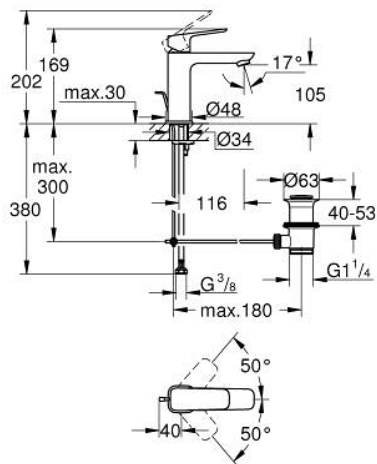

10 174 924 30 GROHE CUBEΟ ΜΙΚΤΗΣ ΝΙΠΤΗΡΑ 1/2" Μ-ΜΕΓΕΘΟΣ

ΠΕΡΙΓΡΑΦΗ ΠΡΟΪΟΝΤΟΣ

- Χρώμα: matte black
- τοποθέτηση μιας οπής
- μεταλλική λαβή
- GROHE SilkMove με κεραμικό μηχανισμό 28 mm
- ρυθμιζόμενος περιοριστής ρυθμός ροής
- με περιοριστή θερμοκρασίας
- GROHE EcoJoy - Less water, perfect flow
- μέγιστη παροχή (στα 3 bar): 5 λίτρα/λεπτό
- GROHE FastFixation installation system
- σετ αυτόματης βαλβίδας 1 1/4"
- εύκαμπτοι σωλήνες σύνδεσης

10 174 924 30 GROHE CUBEΟ ΜΙΚΤΗΣ ΝΙΠΤΗΡΑ 1/2" Μ-ΜΕΓΕΘΟΣ

ΑΝΤΑΛΛΑΚΤΙΚΑ , Ιανουαρίου 2023 – τώρα

- 1: Cubeo Lever (Αριθμός ανταλλακτικού 1060132430)
- 2: cap (Αριθμός ανταλλακτικού 465812430)
- 3: Δακτύλιος στερέωσης (Αριθμός ανταλλακτικού 07419000)
- 4: Μηχανισμός (Αριθμός ανταλλακτικού 46580000)
- 5: Φίλτρο ροής (Αριθμός ανταλλακτικού 481592430)
- 6: lift rod (Αριθμός ανταλλακτικού 659362430)
- 7: Cubeo Rosette (Αριθμός ανταλλακτικού 1060152430)
- 8: Σετ στήριξης (Αριθμός ανταλλακτικού 46249000)
- 9: Βαλβίδα 1 1/4" (Αριθμός ανταλλακτικού 289102430)
- 9.1: Πώμα αυτόματης βαλβίδας (Αριθμός ανταλλακτικού 071822430)
- 9.2: Eccentric rod (Αριθμός ανταλλακτικού 07052000)
- 10: Eccentric rod (Αριθμός ανταλλακτικού 07341000)*
- 11: κλειδί συναρμολόγησης (Αριθμός ανταλλακτικού 19017000)*