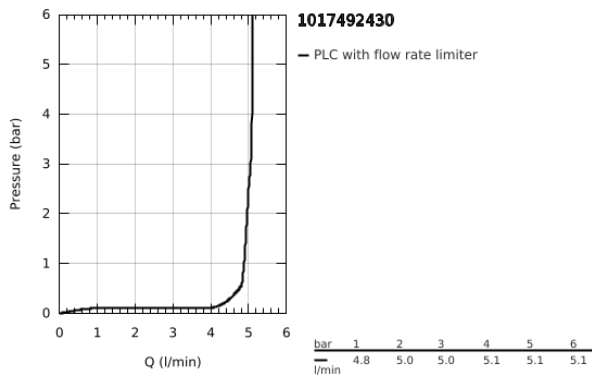

10 174 924 30 GROHE CUBEΟ ΜΙΚΤΗΣ ΝΙΠΤΗΡΑ 1/2" Μ-ΜΕΓΕΘΟΣ

ΠΕΡΙΓΡΑΦΗ ΠΡΟΪΟΝΤΟΣ

- Χρώμα: matte black
- τοποθέτηση μιας οπής
- μεταλλική λαβή
- GROHE SilkMove με κεραμικό μηχανισμό 28 mm
- ρυθμιζόμενος περιοριστής ρυθμός ροής
- με περιοριστή θερμοκρασίας
- GROHE EcoJoy - Less water, perfect flow
- μέγιστη παροχή (στα 3 bar): 5 λίτρα/λεπτό
- GROHE FastFixation installation system
- σετ αυτόματης βαλβίδας 1 1/4"
- εύκαμπτοι σωλήνες σύνδεσης

10 174 924 30 GROHE CUBEΟ ΜΙΚΤΗΣ ΝΙΠΤΗΡΑ 1/2" Μ-ΜΕΓΕΘΟΣ

ΑΝΤΑΛΛΑΚΤΙΚΑ , Ιανουαρίου 2023 – τώρα

- 1: Cubeo Lever (Αριθμός ανταλλακτικού 1060132430)
- 2: cap (Αριθμός ανταλλακτικού 465812430)
- 3: Δακτύλιος στερέωσης (Αριθμός ανταλλακτικού 07419000)
- 4: Μηχανισμός (Αριθμός ανταλλακτικού 46580000)
- 5: Φίλτρο ροής (Αριθμός ανταλλακτικού 481592430)
- 6: lift rod (Αριθμός ανταλλακτικού 659362430)
- 7: Cubeo Rosette (Αριθμός ανταλλακτικού 1060152430)
- 8: Σετ στήριξης (Αριθμός ανταλλακτικού 46249000)
- 9: Βαλβίδα 1 1/4" (Αριθμός ανταλλακτικού 289102430)
- 9.1: Πώμα αυτόματης βαλβίδας (Αριθμός ανταλλακτικού 071822430)
- 9.2: Eccentric rod (Αριθμός ανταλλακτικού 07052000)
- 10: Eccentric rod (Αριθμός ανταλλακτικού 07341000)*
- 11: κλειδί συναρμολόγησης (Αριθμός ανταλλακτικού 19017000)*