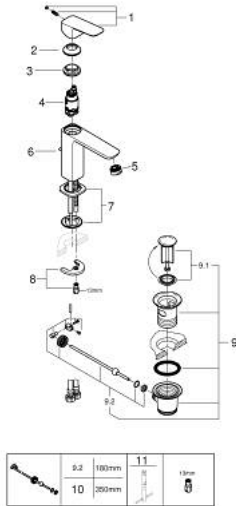

10 174 924 30 GROHE CUBEΟ ΜΙΚΤΗΣ ΝΙΠΤΗΡΑ 1/2" Μ-ΜΕΓΕΘΟΣ

ΠΕΡΙΓΡΑΦΗ ΠΡΟΪΟΝΤΟΣ

- Χρώμα: matte black
- τοποθέτηση μιας οπής
- μεταλλική λαβή
- GROHE SilkMove με κεραμικό μηχανισμό 28 mm
- ρυθμιζόμενος περιοριστής ρυθμός ροής
- με περιοριστή θερμοκρασίας
- GROHE EcoJoy - Less water, perfect flow
- μέγιστη παροχή (στα 3 bar): 5 λίτρα/λεπτό
- GROHE FastFixation installation system
- σετ αυτόματης βαλβίδας 1 1/4"
- εύκαμπτοι σωλήνες σύνδεσης

10 174 924 30 GROHE CUBEΟ ΜΙΚΤΗΣ ΝΙΠΤΗΡΑ 1/2" Μ-ΜΕΓΕΘΟΣ

ΑΝΤΑΛΛΑΚΤΙΚΑ , Ιανουαρίου 2023 – τώρα

- 1: Cubeo Lever (Αριθμός ανταλλακτικού 1060132430)
- 2: cap (Αριθμός ανταλλακτικού 465812430)
- 3: Δακτύλιος στερέωσης (Αριθμός ανταλλακτικού 07419000)
- 4: Μηχανισμός (Αριθμός ανταλλακτικού 46580000)
- 5: Φίλτρο ροής (Αριθμός ανταλλακτικού 481592430)
- 6: lift rod (Αριθμός ανταλλακτικού 659362430)
- 7: Cubeo Rosette (Αριθμός ανταλλακτικού 1060152430)
- 8: Σετ στήριξης (Αριθμός ανταλλακτικού 46249000)
- 9: Βαλβίδα 1 1/4" (Αριθμός ανταλλακτικού 289102430)
- 9.1: Πώμα αυτόματης βαλβίδας (Αριθμός ανταλλακτικού 071822430)
- 9.2: Eccentric rod (Αριθμός ανταλλακτικού 07052000)
- 10: Eccentric rod (Αριθμός ανταλλακτικού 07341000)*
- 11: κλειδί συναρμολόγησης (Αριθμός ανταλλακτικού 19017000)*