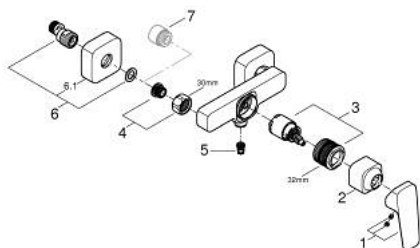

## 10 182 424 30 GROHE CUBEO ΜΙΚΤΗΣ ΝΤΟΥΣ ΜΕ ΈΝΑ ΜΟΧΛΌ 1/2"

### ΠΕΡΙΓΡΑΦΗ ΠΡΟΪΟΝΤΟΣ

- Χρώμα: matte black
- επίτοιχη
- μεταλλική λαβή
- 35 mm κεραμικός μηχανισμός
- ρυθμιζόμενος περιοριστής ρυθμός ροής
- με περιοριστή θερμοκρασίας
- έξοδος ντούς κάτω 1/2" με ενσωματωμένη βαλβίδα αντεπιστροφής
- προστασία κατά της ανάστροφης ροής
- σύνδεσμοι σχήματος S
- ροζέτα τοίχου

### ΑΝΤΑΛΛΑΚΤΙΚΑ , Ιανουαρίου 2023 – τώρα

- 1: lever (Αριθμός ανταλλακτικού 1060212430)
- 2: cap (Αριθμός ανταλλακτικού 1060222430)
- 3: Μηχανισμός (Αριθμός ανταλλακτικού 46374000)
- 4: Ρακόρ-Εδρα 1/2" (Αριθμός ανταλλακτικού 450442430)
- 5: Βαλβίδα αντεπιστροφής (Αριθμός ανταλλακτικού 42601000)
- 6: s-union (Αριθμός ανταλλακτικού 1060232430)
- 6.1: escutcheon (Αριθμός ανταλλακτικού 106024243M)
- 7: Προέκταση 3/4", 20mm (Αριθμός ανταλλακτικού 0713000M)\*
- 8: Special spanner (Αριθμός ανταλλακτικού 19377000)\*
- 9: Κλειδί (Αριθμός ανταλλακτικού 19332000)\*