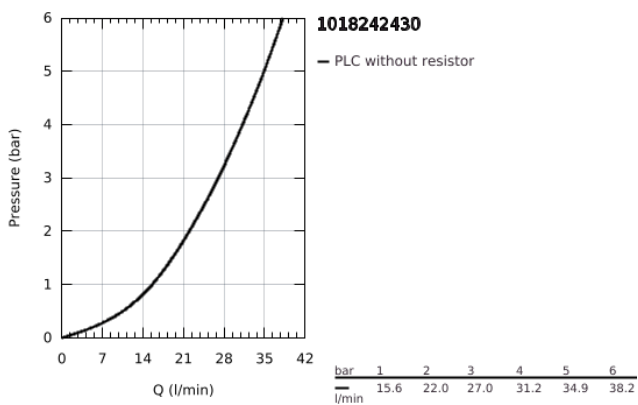

## 10 182 424 30 GROHE CUBEO ΜΙΚΤΗΣ ΝΤΟΥΣ ΜΕ ΈΝΑ ΜΟΧΛΌ 1/2"

### ΠΕΡΙΓΡΑΦΗ ΠΡΟΪΟΝΤΟΣ

- Χρώμα: matte black
- επίτοιχη
- μεταλλική λαβή
- 35 mm κεραμικός μηχανισμός
- ρυθμιζόμενος περιοριστής ρυθμός ροής
- με περιοριστή θερμοκρασίας
- έξοδος ντούς κάτω 1/2" με ενσωματωμένη βαλβίδα αντεπιστροφής
- προστασία κατά της ανάστροφης ροής
- σύνδεσμοι σχήματος S
- ροζέτα τοίχου