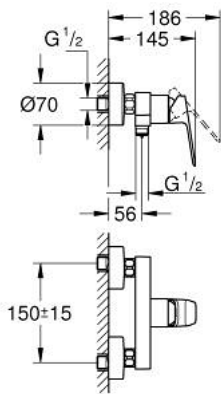

## 10 182 424 30 GROHE CUBEO ΜΙΚΤΗΣ ΝΤΟΥΣ ΜΕ ΈΝΑ ΜΟΧΛΌ 1/2"

### ΠΕΡΙΓΡΑΦΗ ΠΡΟΪΟΝΤΟΣ

- Χρώμα: matte black
- επίτοιχη
- μεταλλική λαβή
- 35 mm κεραμικός μηχανισμός
- ρυθμιζόμενος περιοριστής ρυθμός ροής
- με περιοριστή θερμοκρασίας
- έξοδος ντούς κάτω 1/2" με ενσωματωμένη βαλβίδα αντεπιστροφής
- προστασία κατά της ανάστροφης ροής
- σύνδεσμοι σχήματος S
- ροζέτα τοίχου

### ΑΝΤΑΛΛΑΚΤΙΚΑ , Ιανουαρίου 2023 – τώρα

- 1: lever (Αριθμός ανταλλακτικού 1060212430)
- 2: cap (Αριθμός ανταλλακτικού 1060222430)
- 3: Μηχανισμός (Αριθμός ανταλλακτικού 46374000)
- 4: Ρακόρ-Εδρα 1/2" (Αριθμός ανταλλακτικού 450442430)
- 5: Βαλβίδα αντεπιστροφής (Αριθμός ανταλλακτικού 42601000)
- 6: s-union (Αριθμός ανταλλακτικού 1060232430)
- 6.1: escutcheon (Αριθμός ανταλλακτικού 106024243M)
- 7: Προέκταση 3/4", 20mm (Αριθμός ανταλλακτικού 0713000M)\*
- 8: Special spanner (Αριθμός ανταλλακτικού 19377000)\*
- 9: Κλειδί (Αριθμός ανταλλακτικού 19332000)\*