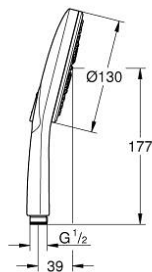

### ΠΕΡΙΓΡΑΦΗ ΠΡΟΪΟΝΤΟΣ

- Χρώμα: phantom black
- spray plate phantom black
- spray patterns: Rain, Jet, ActiveMassage
- GROHE Water Saving 9.5 l/min flow limiter
- GROHE DreamSpray perfect spray pattern
- GROHE SmartTip showering spray selection via push of a ring
- SpeedClean σύστημα αποφυγής αλάτων ασβεστίου
- Inner WaterGuide for a longer life
- universal mounting system, fitting all standard shower hoses
- κατάλληλο για ταχυθερμοσίφωνες