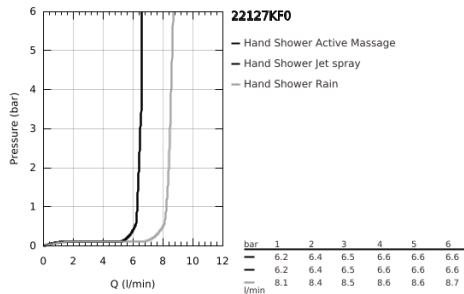

### ΠΕΡΙΓΡΑΦΗ ΠΡΟΪΟΝΤΟΣ

- Χρώμα: phantom black
- spray plate phantom black
- spray patterns: Rain, Jet, ActiveMassage
- GROHE Water Saving 9.5 l/min flow limiter
- GROHE DreamSpray perfect spray pattern
- GROHE SmartTip showering spray selection via push of a ring
- SpeedClean σύστημα αποφυγής αλάτων ασβεστίου
- Inner WaterGuide for a longer life
- universal mounting system, fitting all standard shower hoses
- κατάλληλο για ταχυθερμοσίφωνες