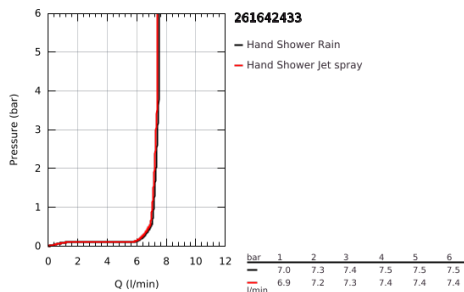

## 26 164 243 3 TEMPESTA 110 WALL HOLDER SET 2 SPRAYS (RAIN, JET)

### ΠΕΡΙΓΡΑΦΗ ΠΡΟΪΟΝΤΟΣ

- Χρώμα: matte black
- αποτελούμενο από :
  - hand shower Tempesta 110 (26 161)
  - wall shower holder Tempesta, non-adjustable (28 605)
  - shower hose 1500 mm 1/2" x 1/2" (28 364)
- GROHE EcoJoy - Less water, perfect flow
- GROHE SmartSwitch - easily rotate the dial to enjoy your preferred spray option
- GROHE DreamSpray perfect spray pattern
- SpeedClean σύστημα αποφυγής αλάτων ασβεστίου
- Inner WaterGuide - inner insulation for surface and scalding protection
- ShockProof silicone ring prevents damages caused by shower falling
- maximum flow rate (at 3 bar): 7.4 l/min
- ελάχιστη προτεινόμενη πίεση 1.0 bar
- κατάλληλο για ταχυθερμοσίφωνες
- professional exclusive