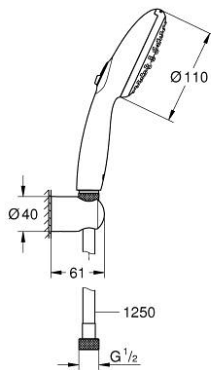

## 26 164 243 3 TEMPESTA 110 WALL HOLDER SET 2 SPRAYS (RAIN, JET)

### ΠΕΡΙΓΡΑΦΗ ΠΡΟΪΟΝΤΟΣ

- Χρώμα: matte black
- αποτελούμενο από :
  - hand shower Tempesta 110 (26 161)
  - wall shower holder Tempesta, non-adjustable (28 605)
  - shower hose 1500 mm 1/2" x 1/2" (28 364)
- GROHE EcoJoy - Less water, perfect flow
- GROHE SmartSwitch - easily rotate the dial to enjoy your preferred spray option
- GROHE DreamSpray perfect spray pattern
- SpeedClean σύστημα αποφυγής αλάτων ασβεστίου
- Inner WaterGuide - inner insulation for surface and scalding protection
- ShockProof silicone ring prevents damages caused by shower falling
- maximum flow rate (at 3 bar): 7.4 l/min
- ελάχιστη προτεινόμενη πίεση 1.0 bar
- κατάλληλο για ταχυθερμοσίφωνες
- professional exclusive

26 164 243 3 **TEMPESTA 110 WALL HOLDER SET 2 SPRAYS (RAIN, JET)**

**ΑΝΤΑΛΛΑΚΤΙΚΑ**, Φεβρουαρίου 2023 – τώρα

1: Φίλτρο ακαθαρσιών (Αριθμός ανταλλακτικού 0700200M)