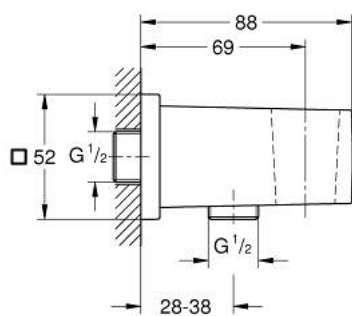

26 370 A00 ΕΥΦΟΡΙΑ CUBE ΕΝΤΟΙΧΙΖΟΜΕΝΗ ΠΑΡΟΧΗ

ΠΕΡΙΓΡΑΦΗ ΠΡΟΪΟΝΤΟΣ

- Χρώμα: hard graphite
- με στήριγμα ντους
- male connection thread 1/2"
- προστασία κατά της ανάστροφης ροής
- Φινίρισμα GROHE Long-Life

26 370 A00 ΕΥΦΟΡΙΑ CUBE ΕΝΤΟΙΧΙΖΟΜΕΝΗ ΠΑΡΟΧΗ

ΑΝΤΑΛΛΑΚΤΙΚΑ , Σεπτεμβρίου 2018 – τώρα

1: Βαλβίδα αντεπιστροφής (Αριθμός ανταλλακτικού 08565000)