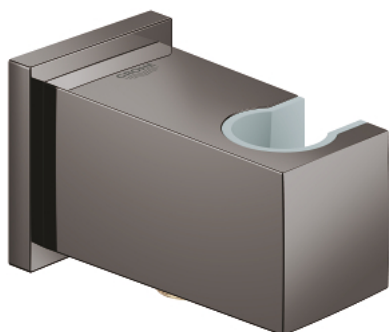

26 370 A00 ΕΥΦΟΡΙΑ CUBE ΕΝΤΟΙΧΙΖΟΜΕΝΗ ΠΑΡΟΧΗ

ΠΕΡΙΓΡΑΦΗ ΠΡΟΪΟΝΤΟΣ

- Χρώμα: hard graphite
- με στήριγμα ντους
- male connection thread 1/2"
- προστασία κατά της ανάστροφης ροής
- Φινίρισμα GROHE Long-Life

26 370 A00 ΕΥΦΟΡΙΑ CUBE ΕΝΤΟΙΧΙΖΟΜΕΝΗ ΠΑΡΟΧΗ

ΑΝΤΑΛΛΑΚΤΙΚΑ , Σεπτεμβρίου 2018 – τώρα

1: Βαλβίδα αντεπιστροφής (Αριθμός ανταλλακτικού 08565000)