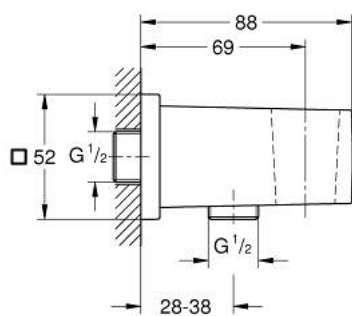

## 26 370 AL0 EUPHORIA CUBE ΕΝΤΟΙΧΙΖΟΜΕΝΗ ΠΑΡΟΧΗ

### ΠΕΡΙΓΡΑΦΗ ΠΡΟΪΟΝΤΟΣ

- Χρώμα: brushed hard graphite
- με στήριγμα ντους
- male connection thread 1/2"
- προστασία κατά της ανάστροφης ροής
- Φινίρισμα GROHE Long-Life

## 26 370 AL0 ΕΥΦΟΡΙΑ CUBE ΕΝΤΟΙΧΙΖΟΜΕΝΗ ΠΑΡΟΧΗ

**ΑΝΤΑΛΛΑΚΤΙΚΑ** , Σεπτεμβρίου 2018 – τώρα

1: Βαλβίδα αντεπιστροφής (Αριθμός ανταλλακτικού 08565000)